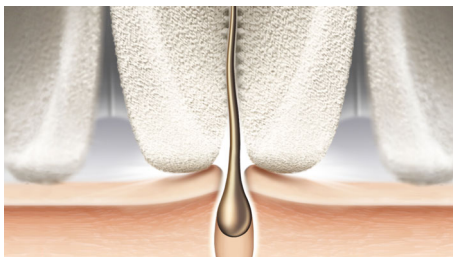

De S-vormige handgreep zorgt voor optimale controle overal op het lichaam. Het brede epileerhoofd met keramische schijven epileert dicht op de huid en heeft zelfs grip op fijne haartjes voor snelle en langdurige resultaten. Voor nat en droog gebruik en met 3 accessoires.

Wet & Dry-epileerapparaat

Voor benen, lichaam en gezicht 3 accessoires, Snoerloos en oplaadbaar, S-vormige handgreep

Kenmerken

S-vormige handgreep

De ergonomische handgreep is gemakkelijk vast te houden en te sturen voor maximale controle en een optimaal bereik op alle delen van het lichaam.

Keramische schijven met microribbels

Ons epileerhoofd is uniek en gemaakt van ruw keramisch materiaal dat haar stevig vastgrijpt. Zelfs fijne haartjes glijden niet weg.

Extra breed epileerhoofd

Extra breed epileerhoofd dat bij iedere beweging een groter huidoppervlak behandelt voor snellere ontharing.

Gepatenteerd epileersysteem

Al onze Philips-epileerapparaten hebben een uniek systeem waarbij de pincetten de platliggende haren optillen, door het trekpunt leiden en het haar stevig vastgrijpen en eruit trekken. In combinatie met de unieke ronde keramische schijven epileert het apparaat dichterbij de huid voor optimale resultaten en nog meer zachtheid.