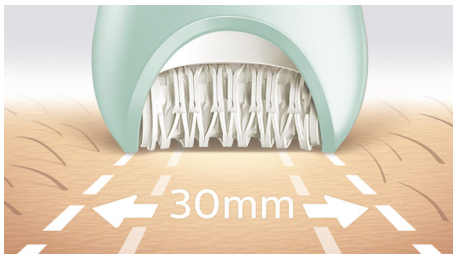

De S-vormige handgreep zorgt voor optimale controle overal op het lichaam. Het brede epileerhoofd met keramische schijven epileert dicht op de huid en heeft zelfs grip op fijne haartjes voor snelle en langdurige resultaten. Voor nat en droog gebruik en met 3 accessoires.

Wet & Dry-epileerapparaat

Voor benen, lichaam en gezicht 3 accessoires, Snoerloos en oplaadbaar, S-vormige handgreep

Kenmerken

S-vormige handgreep

De ergonomische handgreep is gemakkelijk vast te houden en te sturen voor maximale controle en een optimaal bereik op alle delen van het lichaam.

Keramische schijven met microribbels

Ons epileerhoofd is uniek en gemaakt van ruw keramisch materiaal dat haar stevig vastgrijpt. Zelfs fijne haartjes glijden niet weg.

Extra breed epileerhoofd

Extra breed epileerhoofd dat bij iedere beweging een groter huidoppervlak behandelt voor snellere ontharing.

Gepatenteerd epileersysteem

Al onze Philips-epileerapparaten hebben een uniek systeem waarbij de pincetten de platliggende haren optillen, door het trekpunt leiden en het haar stevig vastgrijpen en eruit trekken. In combinatie met de unieke ronde keramische schijven epileert het apparaat dichterbij de huid voor optimale resultaten en nog meer zachtheid.