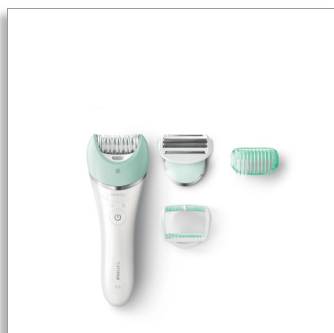

Philips Satinelle Advanced Wet & Dry- epileerapparaat

Voor benen, lichaam en gezicht

3 accessoires
Snoerloos en oplaadbaar
S-vormige handgreep

BRE620/00

Grijpt zelfs de fijnste haren

Optimale controle voor moeiteloos langdurig resultaat

De S-vormige handgreep zorgt voor optimale controle overal op het lichaam. Het brede epileerhoofd met keramische schijven epileert dicht op de huid en heeft zelfs grip op fijne haartjes voor snelle en langdurige resultaten. Voor nat en droog gebruik en met 3 accessoires.

Eenvoudig en moeiteloos gebruik

- S-vormige handgreep voor wendbaarheid op alle rondingen van het lichaam
- Voor nat en droog gebruik in bad of onder de douche
- Uniek licht zorgt ervoor dat u de fijne haartjes niet mist

Wet & Dry-epileerapparaat

Voor benen, lichaam en gezicht 3 accessoires, Snoerloos en oplaadbaar, S-vormige handgreep

Kenmerken

S-vormige handgreep

De ergonomische handgreep is gemakkelijk vast te houden en te sturen voor maximale controle en een optimaal bereik op alle delen van het lichaam.