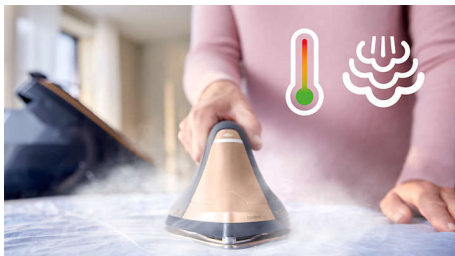

Eenvoudig kreukels verwijderen met krachtige automatische stoom

- Intelligente automatische stoomfunctie voor sneller en gemakkelijker strijken
- Lichtgewicht strijkijzer, ideaal voor verticaal stomen
- Krachtige stoom voor de ultieme verwijdering van kreuken
- SteamGlide Elite-zoolplaat, ultiem soepel glijden en duurzaamheid

PHILIPS

Stoomgenerator

ActiveSense-technologie Gegarandeerd geen brandplekken*, Lichtgewicht strijkijzer, Stoomstoot van max. 720g

Kenmerken

Weet wat u aan het strijken bent

ActiveSense-technologie herkent stoffen met behulp van een ingebouwde camera en kunstmatige intelligentie.

Past instellingen automatisch aan

De temperatuur en hoeveelheid stoom worden automatisch aangepast voor uitstekende resultaten op alle stoffen.

Intelligent automatisch stomen

Onze DynamiQ slimme sensor weet precies wanneer en hoe het strijkijzer beweegt, en levert krachtige stoom daar waar u het nodig hebt - voor gemakkelijker strijken en snellere resultaten.