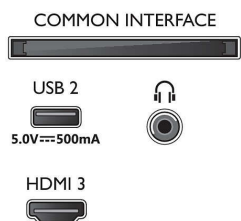

Connections

Side