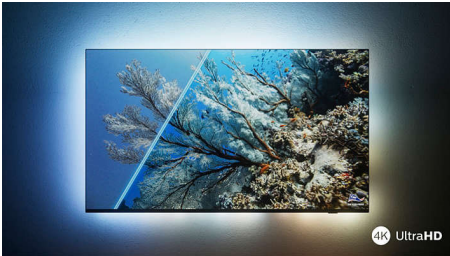

Philips LED
4K Ambilight-TV

189 cm (75") Ambilight TV

Voor de belangrijkste HDR-
indelingen
Dolby Atmos-geluid
Philips Smart TV

75PUS8108

U beveelt, deze TV presteert!

4K Ambilight-TV

Wilt u de nieuwste releases zien? Vertel de geïntegreerde Alexa wat u zoekt en ga lekker achterover zitten terwijl het meeslepende Ambilight u onderdompelt in het drama! Het ultrascherpe beeld en realistische Dolby Atmos-geluid maken het plaatje compleet.

PHILIPS

Kenmerken

Ambilight-TV

Ambilight-TV's zijn de enige TV's met LED-verlichting achter het scherm die reageren op waar u naar kijkt en u onderdompelen in een kleurrijke lichtkrans. Alles verandert: uw TV lijkt groter en u beleeft uw favoriete series, films en games nog intenser.

Ultrascherp beeld

Waar u ook naar kijkt, deze 4K LED Ambilight-TV geeft u een helder, ultrascherp beeld met levendige kleuren. Wanneer u HDR-content streamt, is de TV compatibel met alle belangrijke HDR-indelingen, zodat u meer details ziet, zelfs in donkere en lichte gebieden.