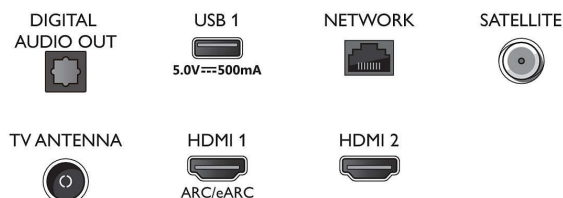

Afmetingen

- Diepte van de doos: 190,0 mm
- Hoogte van de doos: 1106,0 mm
- Breedte van de doos: 1879,0 mm
- Gewicht van het product: nog nader te bepalen kg
- Breedte van het apparaat: 1670,0 mm
- Hoogte van de standaard: 75,0 mm
- Breedte van het apparaat (met standaard): 1670,0 mm
- Geschikt voor wandmontage: 300 x 300 mm
- Hoogte van het apparaat: 972,0 mm
- Diepte van de standaard: 339,0 mm
- Gewicht (incl. verpakking): nog nader te bepalen kg
- Diepte van het apparaat: 85,0 mm
- Breedte van de standaard: 808,0 mm
- Hoogte van het apparaat (met standaard): 1032,0 mm
- Diepte van het apparaat (met standaard): 339,0 mm
- Gewicht (incl. standaard): 26,0 kg
- Afstand tussen 2 standaarden: 808,0 mm
- Hoogte van de standaard tot de onderrand van de TV: 75,0 mm

Connections

Side

Bottom

Publicatiedatum
2023-07-02

Versie: 1.2.1

EAN: 87 18863 03696 9

© 2023 Koninklijke Philips N.V.
Alle rechten voorbehouden.

Specificaties kunnen zonder voorafgaande kennisgeving worden gewijzigd. Handelsmerken zijn het eigendom van Koninklijke Philips N.V. en hun respectieve eigenaren.