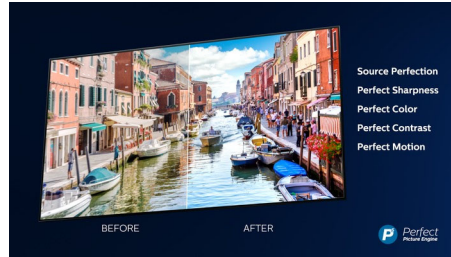

P5 Perfect Picture Engine

De Philips P5 Perfect Picture Engine zorgt voor een beeld dat net zo fantastisch is als wat u graag kijkt. Details hebben meer diepte. Kleuren zijn levendig en huidtinten zien er natuurlijk uit. Contrast is zo helder dat u elk detail haast kunt voelen. En bewegingen zijn zo vloeiend dat u de bal nooit uit het oog verliest, ongeacht hoe snel er wordt gespeeld.