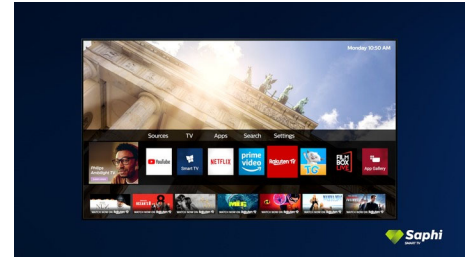

Saphi Smart TV

SAPHI is een snel, intuïtief besturingssysteem waarmee u immens plezier beleeft aan uw Philips Smart TV. Geniet van toegang met één knop tot een duidelijk pictogrammenmenu. Ga snel naar populaire Philips Smart TV-apps zoals YouTube, Netflix en meer.