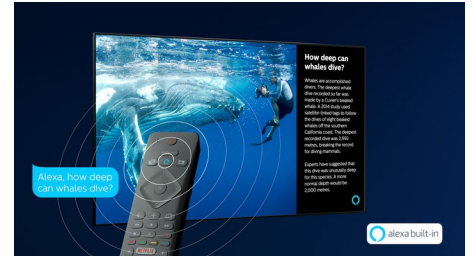

Spraakbediening

U kunt nu uw stem gebruiken om uw Philips Smart TV te bedienen. Vraag Alexa om van zender te wisselen, naar uw gameconsole over te schakelen of uw slimme thuisapparaten zoals uw lampen en thermostaat te bedienen. Met Alexa is dit en nog veel meer mogelijk.

Werkt met Google Assistant

Nu kunt u uw Saphi TV bedienen met Google-apparaten, zoals Google Home, Google Nest en Google Nest Mini. Bekijk en speel uw favoriete streaming content af op Saphi TV vanaf Google-apparaten.