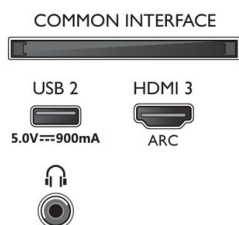

Afmetingen

- Afmetingen van doos (B x H x D): 1899,0 x 1116,0 x 200,0 mm
- Afmetingen van set (B x H x D): 1683,2 x 974,6 x 93,7 mm
- Afmetingen apparaat (met standaard) (B x H x D): 1683,2 x 993,0 x 299,4 mm
- Gewicht van het product: 33,5 kg
- Gewicht (incl. standaard): 34,0 kg
- Gewicht (incl. verpakking): 42,3 kg
- Compatibel met VESA-wandmontagesysteem: 600 x 400 mm
- Afmetingen van standaard (B x H x D): 800 / 1364 x 18,4 x 299,4 mm

Connections

Side

Bottom

Publicatiedatum
2021-05-12

Versie: 8.2.1

12 NC: 8670 001 65821
EAN: 87 18863 02344 0

© 2021 Koninklijke Philips N.V.
Alle rechten voorbehouden.

Specificaties kunnen zonder voorafgaande kennisgeving worden gewijzigd. Handelsmerken zijn het eigendom van Koninklijke Philips N.V. en hun respectieve eigenaren.