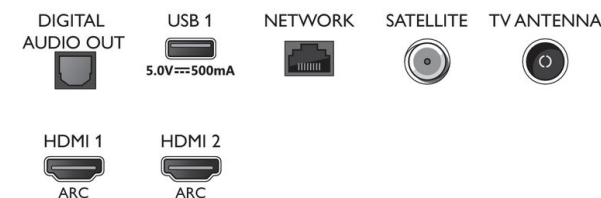

Afmetingen

- Afmetingen van doos (B x H x D): 1899,0 x 1116,0 x 200,0 mm
- Afmetingen van set (B x H x D): 1683,2 x 974,6 x 93,7 mm
- Afmetingen apparaat (met standaard) (B x H x D): 1683,2 x 993,0 x 299,4 mm
- Gewicht van het product: 33,5 kg
- Gewicht (incl. standaard): 34,0 kg
- Gewicht (incl. verpakking): 42,3 kg
- Compatibel met VESA-wandmontagesysteem: 600 x 400 mm
- Afmetingen van standaard (B x H x D): 800 / 1364 x 18,4 x 299,4 mm

Ontwerp

- Kleuren van de TV: Zilverkleurige metalen rand
- Ontwerp van de standaard: Lichtzilveren standaard met sleuven

Accessoires

- Meegeleverde accessoires: Afstandsbediening, 2 AAA-batterijen, Voedingskabel, Snelstartgids, Brochure met wettelijk verplichte informatie en veiligheidsgegevens, Tafelstandaard

Connections

Side

Bottom

Publicatiedatum
2021-05-12

Versie: 8.2.1

12 NC: 8670 001 65821
EAN: 87 18863 02344 0

© 2021 Koninklijke Philips N.V.
Alle rechten voorbehouden.

Specificaties kunnen zonder voorafgaande kennisgeving worden gewijzigd. Handelsmerken zijn het eigendom van Koninklijke Philips N.V. en hun respectieve eigenaren.