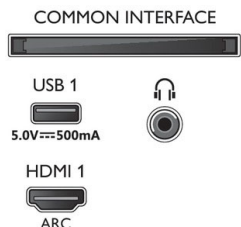

Connections

Side