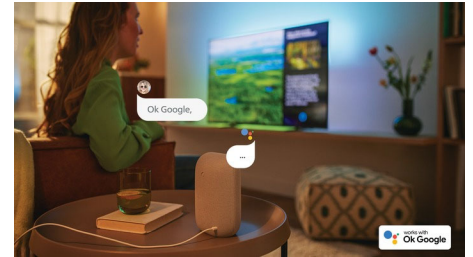

Geniet van een scherp en levendig beeld, én van Dolby Atmos-geluid en soepele gaming. Deze Android TV is een perfecte keuze als u wilt dat alles er fantastisch uitziet en goed klinkt. Dankzij Ambilight is alles wat je bekijkt of speelt nog indrukwekkender.

70PUS8007/12

Ambilight-gamemodus zorgt ervoor dat de spanning groter wordt.

Android TV

Uw Philips Android TV biedt u de content die u wilt, wanneer u maar wilt. U kunt het startscherm aanpassen zodat het uw favoriete apps weergeeft. Zo kunt u eenvoudig uw lievelingsfilms en -programma's bekijken of verdergaan waar u was gebleven.

AI-spraakbediening

U kunt uw Philips Android TV met uw stem bedienen via elke luidspreker met de Google Assistent of via een Android TV Remote-app. Wilt u apps zoeken, content streamen of games spelen? Vraag het gewoon.