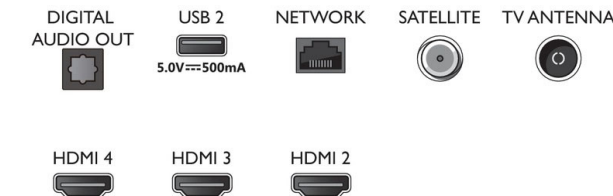

- EPREL-registratienummers: 1189409
- Energieklasse voor SDR: F
- Stroomverbruik voor SDR wanneer ingeschakeld: 114 KWh/1000 u
- Energieklasse voor HDR: G
- Stroomverbruik voor HDR wanneer ingeschakeld: 149 KWh/1000 u
- Netwerkstand-bymodus: < 2,0 W
- Energieverbruik wanneer uitgeschakeld: n.v.t.
- Gebruikte panel-technologie: LED-LCD

Connections

Side

Bottom

Publicatiedatum
2022-07-07

Versie: 2.1.1

12 NC: 8670 001 82553
EAN: 87 18863 03395 1

© 2022 Koninklijke Philips N.V.
Alle rechten voorbehouden.

Specificaties kunnen zonder voorafgaande kennisgeving worden gewijzigd. Handelsmerken zijn het eigendom van Koninklijke Philips N.V. en hun respectieve eigenaren.