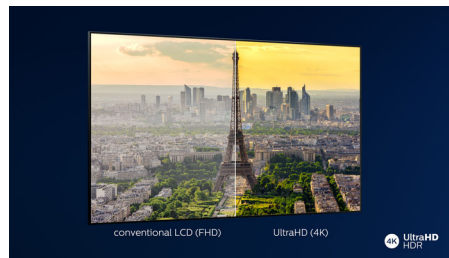

4K UHD HDR

Uw Philips 4K UHD-TV is compatibel met alle gangbare HDR-indelingen, waaronder HDR10+ en Dolby Vision. Of u nu een populaire serie bekijkt of de nieuwste videogame speelt: schaduwen zijn dieper, heldere oppervlakken stralen en kleuren zijn levensecht.