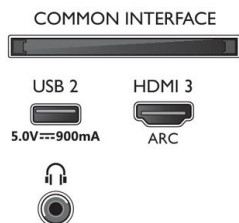

Afmetingen

- Afmetingen van doos (B x H x D): 1757,0 x 1025,0 x 181,0 mm
- Afmetingen van set (B x H x D): 1581,0 x 894,0 x 86,1 mm
- Afmetingen apparaat (met standaard) (B x H x D): 1581,0 x 912,4 x 299,4 mm
- Gewicht van het product: 27,6 kg
- Gewicht (incl. standaard): 28,2 kg
- Gewicht (incl. verpakking): 32,7 kg
- Compatibel met VESA-wandmontagesysteem: 400 x 200 mm
- Afmetingen van standaard (B x H x D): 808/1399 x 18,4 x 299,4 mm

Ontwerp

- Kleuren van de TV: Zilverkleurige metalen rand
- Ontwerp van de standaard: Lichtzilveren standaard met sleuven

Accessoires

- Meegedeleverde accessoires: Afstandsbediening, 2 AAA-batterijen, Voedingskabel, Snelstartgids, Brochure met wettelijk verplichte informatie en veiligheidsgegevens, Tafelstandaard

Connections

Side

Bottom

Publicatiedatum
2021-05-03

Versie: 9.2.1

12 NC: 8670 001 65819
EAN: 87 18863 02343 3

© 2021 Koninklijke Philips N.V.
Alle rechten voorbehouden.

Specificaties kunnen zonder voorafgaande kennisgeving worden gewijzigd. Handelsmerken zijn het eigendom van Koninklijke Philips N.V. en hun respectieve eigenaren.