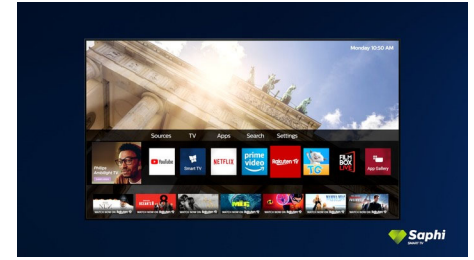

Saphi Smart TV

SAPHI is een snel, intuïtief besturingssysteem waarmee u immens plezier beleeft aan uw Philips Smart TV. Geniet van toegang met één knop tot een duidelijk pictogrammenmenu. Ga snel naar populaire Philips Smart TV-apps zoals YouTube, Netflix en meer.