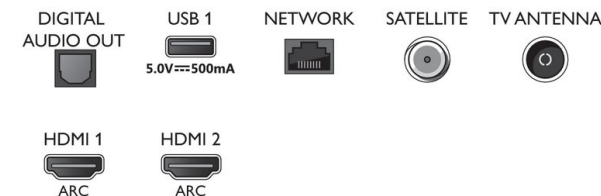

Ontwerp

- Kleuren van de TV: Zilverkleurige metalen rand
- Ontwerp van de standaard: Lichtzilveren standaard met sleuven

Accessoires

- Meegedeleverde accessoires: Afstandsbediening, 2 AAA-batterijen, Voedingskabel, Snelstartgids, Brochure met wettelijk verplichte informatie en veiligheidsgegevens, Tafelstandaard

Connections

Side

Bottom

Publicatiedatum
2021-05-03

Versie: 9.2.1

12 NC: 8670 001 65819
EAN: 87 18863 02343 3

© 2021 Koninklijke Philips N.V.
Alle rechten voorbehouden.

Specificaties kunnen zonder voorafgaande kennisgeving worden gewijzigd. Handelsmerken zijn het eigendom van Koninklijke Philips N.V. en hun respectieve eigenaren.