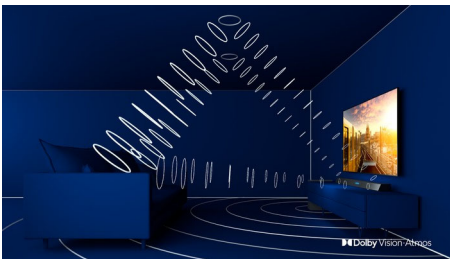

Dolby Vision en Dolby Atmos

Met de ondersteuning voor Dolby's eersteklas geluid en videoformats klinkt en lijkt alles wat u in HDR kijkt levensecht. Of u nu kijkt naar de nieuwste streamingseries of een Blu-ray Disc-set, u kunt genieten van het contrast, de kleur en de helderheid zoals de regisseur het heeft bedoeld. Geniet ook van de heldere, ruimtelijke klanken met detail en diepte.