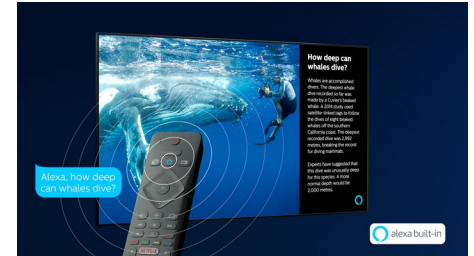

Spraakbediening

U kunt nu uw stem gebruiken om uw Philips Smart TV te bedienen. Vraag Alexa om van zender te wisselen, naar uw gameconsole over te schakelen of uw slimme thuisapparaten zoals uw lampen en thermostaat te bedienen. Met Alexa is dit en nog veel meer mogelijk.

Werkt met Google Assistant

Nu kunt u uw Saphi TV bedienen met Google-apparaten, zoals Google Home, Google Nest en Google Nest Mini. Bekijk en speel uw favoriete streaming content af op Saphi TV vanaf Google-apparaten.