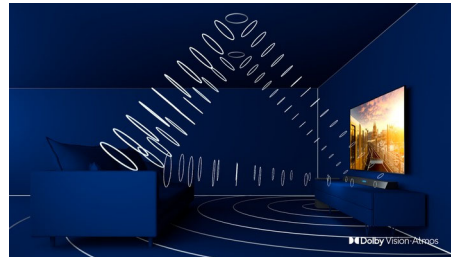

Dolby Vision en Dolby Atmos

Met de ondersteuning voor Dolby's eersteklas geluid en videoformats klinkt en lijkt alles wat u in HDR kijkt levensecht. Of u nu kijkt naar de nieuwste streamingseries of een Blu-ray Discset, u kunt genieten van het contrast, de kleur en de helderheid zoals de regisseur het heeft bedoeld. Geniet ook van de heldere, ruimtelijke klanken met detail en diepte.