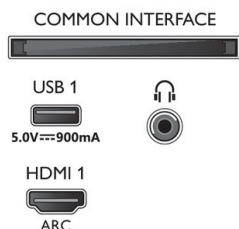

- Audio: Geluid van Bowers & Wilkins, 2.1.2 Kanaal, Uitgangsvermogen: 50 watt (RMS)
- Codec: AC-4, Dolby Atmos, Dolby Digital MS12 V2.3, DTS-HD (M6)

Afmetingen

- Afmetingen van doos (B x H x D): 1660,0 x 1088,0 x 174,0 mm
- Gewicht van het product: 27,9 kg
- Gewicht (incl. standaard): 32,3 kg
- Afmetingen van set (B x H x D): 1448,4 x 829,7 x 52,3 mm
- Afmetingen apparaat (met standaard) (B x H x D): 1448,7 x 895,2 x 281,8 mm
- Afmetingen van standaard (B x H x D): 880,0 x 81,7 x 281,8 mm
- Gewicht (incl. verpakking): 32,9 kg
- Compatibel met VESA-wandmontagesysteem: 300 x 300 mm

Connections

Side

Bottom

Publicatiedatum
2021-05-11

Versie: 13.3.1

12 NC: 8670 001 66974
EAN: 87 18863 02408 9

© 2021 Koninklijke Philips N.V.
Alle rechten voorbehouden.

Specificaties kunnen zonder voorafgaande kennisgeving worden gewijzigd. Handelsmerken zijn het eigendom van Koninklijke Philips N.V. en hun respectieve eigenaren.