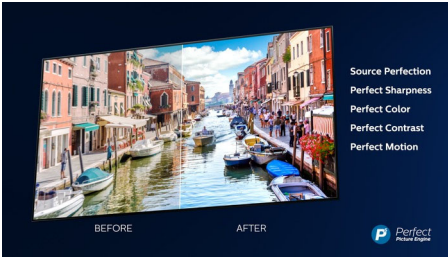

Kenmerken

P5 Perfect Picture Engine

De Philips P5-engine levert beelden die net zo briljant zijn als uw favoriete content. Details hebben merkbaar meer diepte. Kleuren zijn levendig en huidtinten zien er natuurlijk uit. Het contrast is zo helder dat u elk detail haast kunt voelen. Beweging is perfect vloeiend.