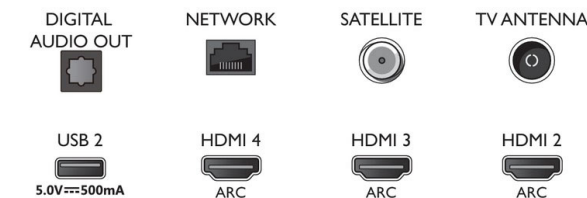

Geluid

- Geluidsverbetering: 5-bands equalizer, A.I.-geluid, Helder klinkende dialogen, Dolby-basversterking, Dolby-volumeregelaar, Nachtmodus, Dolby Atmos
- Luidsprekerconfiguratie: 2x 6 W luidsprekers voor midden, 2 x 9 W luidsprekers voor hoog, 20 W woofer

- Audio: Geluid van Bowers & Wilkins, 2.1.2 Kanaal, Uitgangsvermogen: 50 watt (RMS)
- Codec: AC-4, Dolby Atmos, Dolby Digital MS12 V2.3, DTS-HD (M6)

Afmetingen

- Afmetingen van doos (B x H x D): 1660,0 x 1088,0 x 174,0 mm
- Gewicht van het product: 27,9 kg
- Gewicht (incl. standaard): 32,3 kg
- Afmetingen van set (B x H x D): 1448,4 x 829,7 x 52,3 mm
- Afmetingen apparaat (met standaard) (B x H x D): 1448,7 x 895,2 x 281,8 mm
- Afmetingen van standaard (B x H x D): 880,0 x 81,7 x 281,8 mm
- Gewicht (incl. verpakking): 32,9 kg
- Compatibel met VESA-wandmontagesysteem: 300 x 300 mm

Ontwerp

- Kleuren van de TV: Zilverkleurig metalen randje
- Ontwerp van de standaard: Geluidsoflossing van donker chroom

Accessoires

- Meegleverde accessoires: Brochure met wettelijk verplichte informatie en veiligheidsgegevens, Voedingskabel, Snelstartgids (x1), Afstandsbediening, 2 AAA-batterijen, Standaard met geluidsoflossing

Connections

Side

Bottom

Publicatiedatum
2021-05-11

Versie: 13.3.1

12 NC: 8670 001 66974
EAN: 87 18863 02408 9

© 2021 Koninklijke Philips N.V.
Alle rechten voorbehouden.

Specificaties kunnen zonder voorafgaande kennisgeving worden gewijzigd. Handelsmerken zijn het eigendom van Koninklijke Philips N.V. en hun respectieve eigenaren.