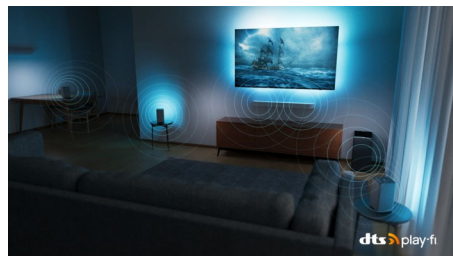

Compatibel met DTS Play-Fi

Het draadloze Home-systeem van Philips is uitgerust met DTS Play-Fi waarmee u in enkele

65PUS8897/12

seconden verbinding met compatibele soundbars en draadloze luidsprekers in uw huis maakt. Luister naar films in de keuken. Speel overal muziek af. U kunt zelfs een home cinema Surround Sound-systeem creëren door uw Philips-TV als centrale luidspreker te gebruiken.