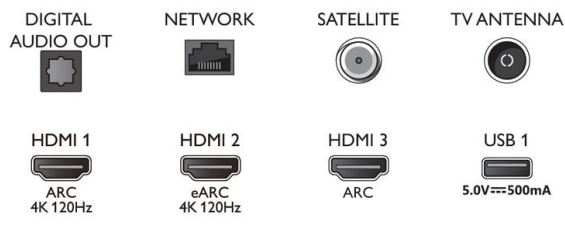

- Energieklasse voor SDR: G
- Energieklasse voor HDR: G
- Netwerkstand-bymodus: < 2,0 W
- Energieverbruik wanneer uitgeschakeld: n.v.t.
- Gebruikte panel-technologie: LED-LCD
- EPREL-registratienummers: 1164851
- Stroomverbruik voor HDR wanneer ingeschakeld: 184 KWh/1000 u
- Stroomverbruik voor SDR wanneer ingeschakeld: 103 KWh/1000 u

Connections

Side

Bottom

Publicatiedatum
2022-07-10

Versie: 4.2.2

12 NC: 8670 001 82687
EAN: 87 18863 03437 8

© 2022 Koninklijke Philips N.V.
Alle rechten voorbehouden.

Specificaties kunnen zonder voorafgaande kennisgeving worden gewijzigd. Handelsmerken zijn het eigendom van Koninklijke Philips N.V. en hun respectieve eigenaren.