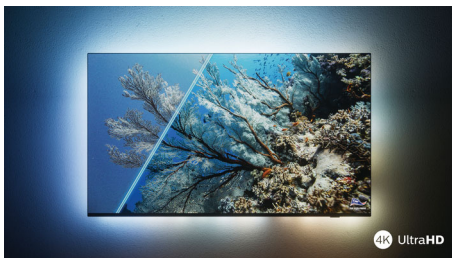

4K UHD LED TV

Geniet van alles waar u naar kijkt met deze 4K UHD LED-TV. De Philips Pixel Precise Ultra HD Engine optimaliseert de beeldkwaliteit en biedt scherpe beelden, rijke kleuren en vloeiende bewegingen. Voor de ultieme kijkervaring, elke keer weer.