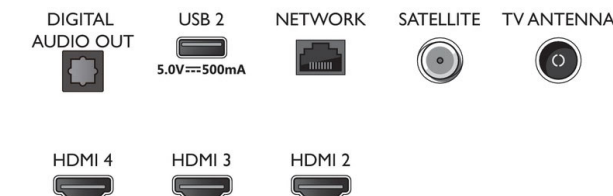

Bottom

Publicatiedatum
2022-07-12

Versie: 4.1.1

12 NC: 8670 001 82551
EAN: 87 18863 03394 4

© 2022 Koninklijke Philips N.V.
Alle rechten voorbehouden.

Specificaties kunnen zonder voorafgaande kennisgeving worden gewijzigd. Handelsmerken zijn het eigendom van Koninklijke Philips N.V. en hun respectieve eigenaren.

www.philips.com

- EPG en actuele gegevens (tot 8 dagen) zijn afhankelijk van land en kabelmaatschappij.
- De TV biedt ondersteuning voor gratis DVB-uitzendingen. Mogelijk worden bepaalde DVB-aanbieders niet ondersteund. Ga voor een recente lijst met aanbieders naar het gedeelte met veelgestelde vragen van de ondersteuningswebsite van Philips. Voor bepaalde aanbieders zijn voorwaarden en een abonnement vereist. Neem voor meer informatie contact op met uw aanbieder.
- Philips TV Remote-app en verwante functionaliteiten verschillen per TV-model, provider en land, smart device-model en besturingssysteem. Ga voor meer informatie naar: www.philips.com/TVRemoteapp.
- Het aanbod van Smart TV-apps verschilt per TV-model en land. Ga voor meer informatie naar: www.philips.com/smarttv.
- Deze televisie bevat lood in bepaalde onderdelen of componenten waarvoor geen alternatieve technologie bestaat, in overeenstemming met bestaande vrijstellingsclausules van de RoHS-richtlijn.
- Geheugengrootte (Flash): 16 G; de werkelijk beschikbare schrijfruimte kan verschillen (afhankelijk van (vooraf) geïnstalleerde apps, het geïnstalleerde besturingssysteem enz.)
- Amazon, Alexa en alle gerelateerde logo's zijn handelsmerken van Amazon.com, Inc. of haar dochterondernemingen. Amazon Alexa is beschikbaar in geselecteerde talen en landen.
- Google Assistant is beschikbaar op Philips Android TV's met Android O (8) of een hogere versie van het besturingssysteem. GA is beschikbaar in bepaalde talen en landen, waarbij Engels (VK), Duits (DE) en Frans (FR) direct worden ondersteund. De lijst met ondersteunde talen/landen wordt na verloop van tijd uitgebreid.