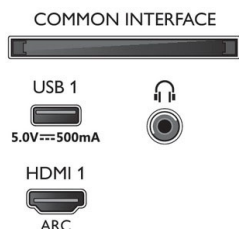

Connections

Side