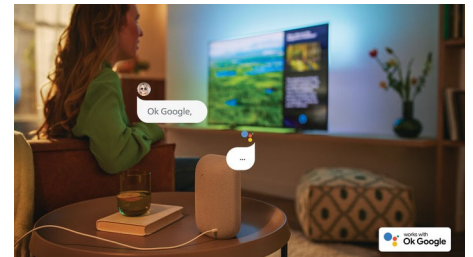

AI-spraakbediening

U kunt uw Philips Android TV met uw stem bedienen via elke luidspreker met de Google Assistent of via een Android TV Remote-app. Wilt u apps zoeken, content streamen of games spelen? Vraag het gewoon.