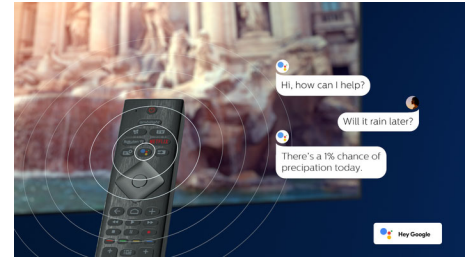

Spraakassistent

Bedien uw Philips Android TV met uw stem. Wilt u gamen, Netflix kijken of content en apps zoeken in de Google Play Store? Vraag het uw televisie. U kunt ook alle met Google Assistant compatibele Smart Home-apparaten met uw stem bedienen. Dim bijvoorbeeld de lampen tijdens een filmavondje of stel de thermostaat in, zonder op te staan. U hoeft nooit meer op zoek naar de afstandsbediening. U kunt nu uw Philips Smart TV bedienen met uw stem via apparaten die compatibel zijn met Alexa, zoals Amazon Echo. Zet uw TV aan, kies een andere zender, schakel naar uw gameconsole en veel meer met Alexa.