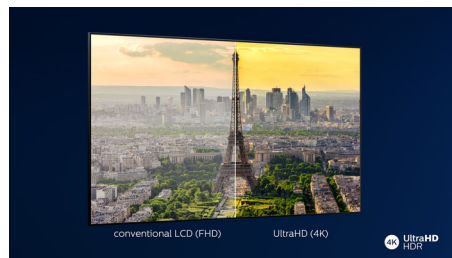

4K UHD HDR

Uw Philips 4K UHD-TV is compatibel met alle gangbare HDR-indelingen, waaronder HDR10+ en Dolby Vision. Of u nu een populaire serie bekijkt of de nieuwste videogame speelt: schaduwen zijn dieper, heldere oppervlakken stralen en kleuren zijn levensecht.

58PUS8545/12