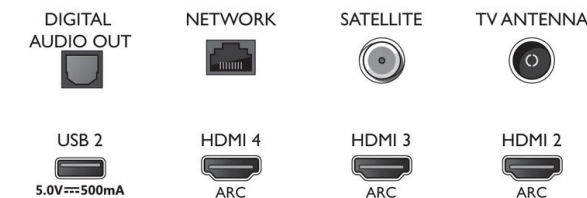

Afmetingen

- Afmetingen van doos (B x H x D): 1445 x 880,0 x 160,0 mm
- Afmetingen van set (B x H x D): 1298,7 x 765,1 x 81,9 mm
- Afmetingen apparaat (met standaard) (B x H x D): 1298,7 x 830,1 x 253,6 mm
- Afmetingen van standaard (B x H x D): 750,0 x 65,0 x 253,6 mm
- Gewicht van het product: 18,0 kg
- Gewicht (incl. standaard): 21,0 kg
- Gewicht (incl. verpakking): 26,0 kg
- Compatibel met VESA-wandmontagesysteem: 300 x 200 mm

Ontwerp

- Kleuren van de TV: Zilverkleurige metalen rand
- Ontwerp van de standaard: Zilverchromen gebogen voet, +/- 15 graden draaibaar

Accessoires

- Meegeleverde accessoires: Afstandsbediening, Snelstartgids, Brochure met wettelijk verplichte informatie en veiligheidsgegevens, Voedingskabel, Tafelstandaard
- Batterijen inbegrepen: 2 AAA-batterijen

Connections

Side

Bottom

Publicatiedatum
2021-04-12

Versie: 7.1.1

12 NC: 8670 001 65571
EAN: 87 18863 02307 5

© 2021 Koninklijke Philips N.V.
Alle rechten voorbehouden.

Specificaties kunnen zonder voorafgaande kennisgeving worden gewijzigd. Handelsmerken zijn het eigendom van Koninklijke Philips N.V. en hun respectieve eigenaren.