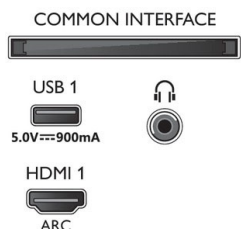

Afmetingen

- Afmetingen van doos (B x H x D): 1445 x 880,0 x 160,0 mm
- Afmetingen van set (B x H x D): 1298,7 x 765,1 x 81,9 mm
- Afmetingen apparaat (met standaard) (B x H x D): 1298,7 x 830,1 x 253,6 mm
- Afmetingen van standaard (B x H x D): 750,0 x 65,0 x 253,6 mm
- Gewicht van het product: 18,0 kg
- Gewicht (incl. standaard): 21,0 kg
- Gewicht (incl. verpakking): 26,0 kg
- Compatibel met VESA-wandmontagesysteem: 300 x 200 mm

Ontwerp

- Kleuren van de TV: Zilverkleurige metalen rand
- Ontwerp van de standaard: Zilverchromen gebogen voet, +/- 15 graden draaibaar

Accessoires

- Meegeleverde accessoires: Afstandsbediening, Snelstartgids, Brochure met wettelijk verplichte informatie en veiligheidsgegevens, Voedingskabel, Tafelstandaard
- Batterijen inbegrepen: 2 AAA-batterijen

Connections

Side

Bottom

Publicatiedatum
2021-04-12

Versie: 7.1.1

12 NC: 8670 001 65571
EAN: 87 18863 02307 5

© 2021 Koninklijke Philips N.V.
Alle rechten voorbehouden.

Specificaties kunnen zonder voorafgaande kennisgeving worden gewijzigd. Handelsmerken zijn het eigendom van Koninklijke Philips N.V. en hun respectieve eigenaren.