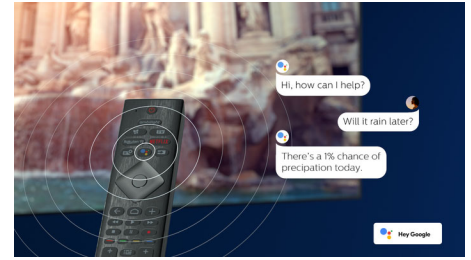

4K UHD HDR

Uw Philips 4K UHD-TV is compatibel met alle gangbare HDR-indelingen, waaronder HDR10+ en Dolby Vision. Of u nu een populaire serie bekijkt of de nieuwste videogame speelt: schaduwen zijn dieper, heldere oppervlakken stralen en kleuren zijn levensecht.

58PUS8545/12

Spraakassistent

Bedien uw Philips Android TV met uw stem. Wilt u gamen, Netflix kijken of content en apps zoeken in de Google Play Store? Vraag het uw televisie. U kunt ook alle met Google Assistant compatibele Smart Home-apparaten met uw stem bedienen. Dim bijvoorbeeld de lampen tijdens een filmavondje of stel de thermostaat in, zonder op te staan. U hoeft nooit meer op zoek naar de afstandsbediening. U kunt nu uw Philips Smart TV bedienen met uw stem via apparaten die compatibel zijn met Alexa, zoals Amazon Echo. Zet uw TV aan, kies een andere zender, schakel naar uw gameconsole en veel meer met Alexa.