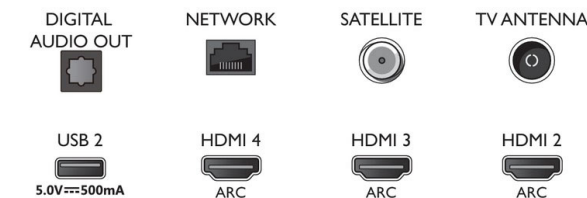

Geluid

- Geluidsverbetering: 5-bands equalizer, A.I.-geluid, Helder klinkende dialogen, Dolby-basversterking, Dolby-volumeregelaar, Nachtmodus, Dolby Atmos
- Luidsprekerconfiguratie: 2x 6 W luidsprekers voor midden, 2 x 9 W luidsprekers voor hoog, 20 W woofer

- Audio: Geluid van Bowers & Wilkins, 2.1.2 Kanaal, Uitgangsvermogen: 50 watt (RMS)
- Codec: AC-4, Dolby Atmos, Dolby Digital MS12 V2.3, DTS-HD (M6)

Afmetingen

- Afmetingen van doos (B x H x D): 136,0 x 95,0 x 170,0 mm
- Gewicht van het product: 16,7 kg
- Gewicht (incl. standaard): 21,8 kg
- Afmetingen van set (B x H x D): 1230,8 x 717,9 x 60,8 mm
- Afmetingen apparaat (met standaard) (B x H x D): 1230,8 x 792,6 x 281,8 mm
- Afmetingen van standaard (B x H x D): 880,0 x 80,0 x 281,8 mm
- Gewicht (incl. verpakking): 25,8 kg
- Compatibel met VESA-wandmontagesysteem: 300 x 300 mm

Ontwerp

- Kleuren van de TV: Zilverkleurig metalen randje
- Ontwerp van de standaard: Geluidsoflossing van donker chroom

Accessoires

- Meegeliverde accessoires: Brochure met wettelijk verplichte informatie en veiligheidsgegevens, Voedingskabel, Snelstartgids (x1), Afstandsbediening, 2 AAA-batterijen, Standaard met geluidsoflossing

Connections

Side

Bottom

Publicatiedatum
2021-05-11

Versie: 12.2.1

12 NC: 8670 001 66972
EAN: 87 18863 02407 2

© 2021 Koninklijke Philips N.V.
Alle rechten voorbehouden.

Specificaties kunnen zonder voorafgaande kennisgeving worden gewijzigd. Handelsmerken zijn het eigendom van Koninklijke Philips N.V. en hun respectieve eigenaren.