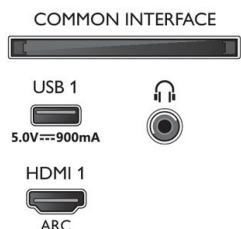

Connections

Side

Bottom

Publicatiedatum
2021-05-11

Versie: 12.2.1

12 NC: 8670 001 66972
EAN: 87 18863 02407 2

© 2021 Koninklijke Philips N.V.
Alle rechten voorbehouden.

Specificaties kunnen zonder voorafgaande kennisgeving worden gewijzigd. Handelsmerken zijn het eigendom van Koninklijke Philips N.V. en hun respectieve eigenaren.