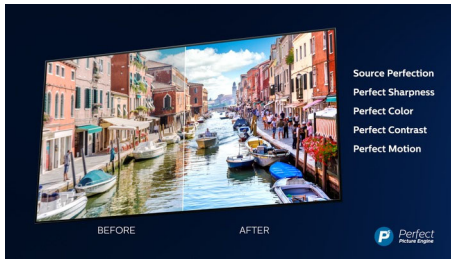

Kenmerken

P5 Perfect Picture Engine

De Philips P5-engine levert beelden die net zo briljant zijn als uw favoriete content. Details hebben merkbaar meer diepte. Kleuren zijn levendig en huidtinten zien er natuurlijk uit. Het contrast is zo helder dat u elk detail haast kunt voelen. Beweging is perfect vloeiend.