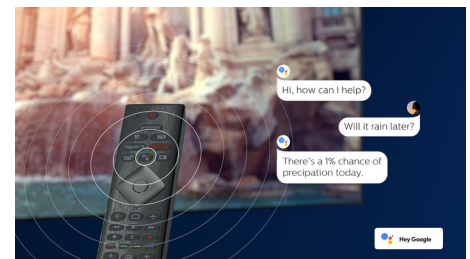

Spraakassistent

Bedien uw Philips Android TV met uw stem. Wilt u gamen, Netflix kijken of content en apps zoeken in de Google Play Store? Vraag het uw televisie. U kunt ook alle met Google Assistant compatibele Smart Home-apparaten met uw stem bedienen. Dim bijvoorbeeld de lampen tijdens een filmavondje of stel de thermostaat in, zonder op te staan. U hoeft nooit meer op zoek naar de afstandsbediening. U kunt nu uw Philips Smart TV bedienen met uw stem via apparaten die compatibel zijn met Alexa, zoals Amazon Echo. Zet uw TV aan, kies een andere zender, schakel naar uw gameconsole en veel meer met Alexa.