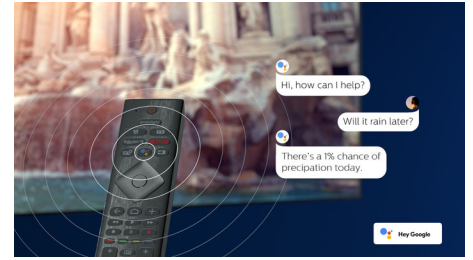

Ontwerp

Draivoet. Afstandsbediening met achtergrondverlichting en Muirhead-leer.

Android TV

Uw Philips Android TV biedt u de content die u wilt, wanneer u maar wilt. U kunt het startscherm aanpassen zodat het uw favoriete apps weergeeft. Zo kunt u eenvoudig uw lievelingsfilms en -programma's bekijken of verdergaan waar u was gebleven.

55OLED855/12

Spraakassistent

Bedien uw Philips Android TV met uw stem. Wilt u gamen, Netflix kijken of content en apps zoeken in de Google Play Store? Vraag het uw televisie. U kunt ook alle met Google Assistant compatibele Smart Home-apparaten met uw stem bedienen. Dim bijvoorbeeld de lampen tijdens een filmavondje of stel de thermostaat in, zonder op te staan. U hoeft nooit meer op zoek naar de afstandsbediening. U kunt nu uw Philips Smart TV bedienen met uw stem via apparaten die compatibel zijn met Alexa, zoals Amazon Echo. Zet uw TV aan, kies een andere zender, schakel naar uw gameconsole en veel meer met Alexa.