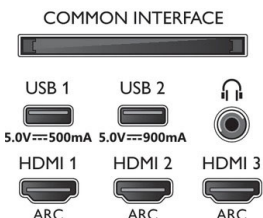

Connections

Side