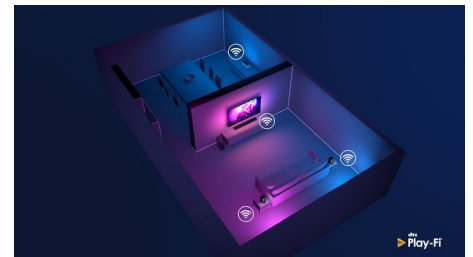

DTS Play-Fi

Met DTS Play-Fi op uw Philips-TV kunt u in elke kamer verbinding maken met compatibele luidsprekers. Hebt u draadloze luidsprekers in de keuken? Luister naar de film terwijl u een snack maakt of blijf op de hoogte van het sportcommentaar terwijl u iedereen een drankje geeft.