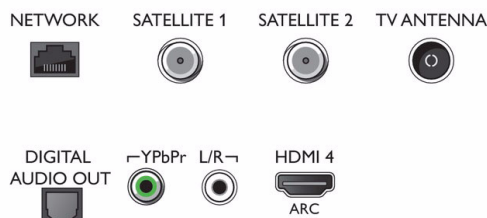

Bottom

Publicatiedatum
2019-07-11

Versie: 2.1.1

12 NC: 8670 001 57811
EAN: 87 18863 01929 0

© 2019 Koninklijke Philips N.V.
Alle rechten voorbehouden.

Specificaties kunnen zonder voorafgaande kennisgeving worden gewijzigd. Handelsmerken zijn het eigendom van Koninklijke Philips N.V. en hun respectieve eigenaren.

www.philips.com