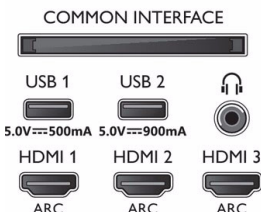

Connections

Side