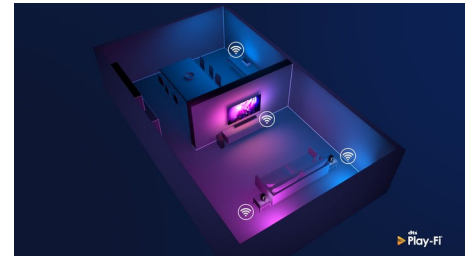

Compatibel met DTS Play-Fi

Met DTS Play-Fi op uw Philips-TV kunt u in elke kamer verbinding maken met compatibele luidsprekers. Hebt u draadloze luidsprekers in de keuken? Luister naar de film terwijl u een snack maakt of blijf op de hoogte van het sportcommentaar terwijl u iedereen een drankje inschenkt.