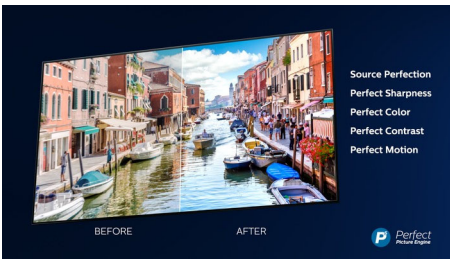

Philips P5 Picture Engine

De Philips P5-engine levert beelden die net zo briljant zijn als uw favoriete content. Details hebben merkbaar meer diepte. Kleuren zijn levendig en huidtinten zien er natuurlijk uit. Het contrast is zo helder dat u elk detail haast kunt voelen. Beweging is perfect vloeiend.