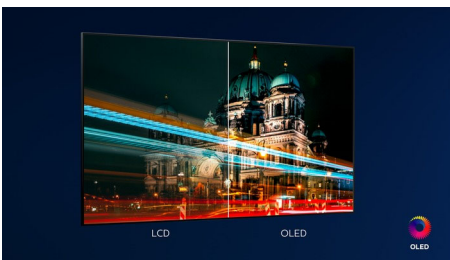

Philips OLED
4K UHD OLED Android
TV

P5 Perfect Picture Engine

Dolby Atmos-geluid
TV met 3-zijdige Ambilight
Android TV van 139 cm (55")

55OLED705

Prachtig beeld. Magisch licht.

4K UHD OLED Android TV

Waar u ook van houdt, deze elegante OLED-TV brengt het tot leven. De verfijnde beelden en de unieke Ambilight-technologie van Philips maken van uw TV-avond een waar evenement. Films en programma's maken meer indruk. Dolby Atmos-geluid zorgt voor een meeslepende ervaring.

PHILIPS

4K UHD OLED Android TV
P5 Perfect Picture Engine Dolby Atmos-geluid, TV met 3-zijdige Ambilight, Android TV van 139 cm (55")

55OLED705/12

Kenmerken

Driezijdige Ambilight

Met Philips Ambilight voelt alles dichterbij. Intelligente LED's rondom de rand van de TV reageren op de actie op het scherm en stralen een meeslepende gloed uit die gewoonweg betoverend is. Nadat u het één keer hebt ervaren, zult u zich afvragen hoe u ooit zonder hebt gekund bij het TV-kijken.

Philips OLED-TV

Met een Philips OLED-TV krijgt u een bredere kijkhoek en uniek levensecht beeld.

Zwarttinten zijn dieper. Kleuren zijn natuurgetrouwer. Details in schaduwen en lichte scènes worden nauwkeurig gereproduceerd. Alle belangrijke HDR-indelingen worden ondersteund. U voelt de volle kracht van elke scène.

Dolby Vision en Dolby Atmos

Dankzij de ondersteuning voor Dolby's eersteklas geluid en video-indelingen ziet HDR-content er fantastisch uit en klinkt het fantastisch. U geniet van een beeld dat de originele bedoelingen van de regisseur weerspiegelt en geniet van ruimtelijk geluid met echte helderheid en diepte.