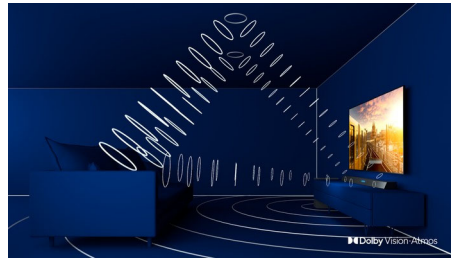

Dolby Vision en Dolby Atmos

Dankzij de ondersteuning voor Dolby's eersteklas geluid en video-indelingen ziet HDR-content er fantastisch uit en klinkt het fantastisch. U geniet van een beeld dat de originele bedoelingen van de regisseur weerspiegelt en geniet van ruimtelijk geluid met echte helderheid en diepte.

Slank, aantrekkelijk ontwerp

Bent u op zoek naar een TV die bij uw kamer past? Deze 4K Smart TV past perfect! Het vrijwel randloze scherm past in vrijwel elk interieur. Door de slanke voetjes lijkt het alsof het scherm boven uw TV-meubel of tafel zweeft.