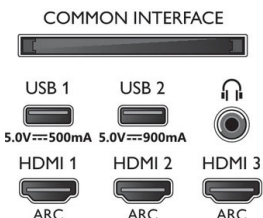

Afmetingen

- Afmetingen van doos (B x H x D): 1400,0 x 867,0 x 174 mm
- Afmetingen van set (B x H x D): 1227,8 x 705,6 x 49,3 mm
- Afmetingen apparaat (met standaard) (B x H x D): 1227,8 x 716,6 x 230,0 mm
- Gewicht van het product: 21,2 kg
- Gewicht (incl. standaard): 21,5 kg
- Gewicht (incl. verpakking): 25,8 kg
- Afmetingen van standaard (B x H x D): 789,0 x 11,0 x 230,0 mm
- Compatibel met VESA-wandmontagesysteem: 300 x 300 mm

Ontwerp

- Kleuren van de TV: Grijsblauw metallic frame
- Ontwerp van de standaard: Donkere chroomkleurige voetjes

Accessoires

- Meegeleverde accessoires: Brochure met wettelijk verplichte informatie en veiligheidsgegevens, Voedingskabel, Snelstartgids (x1), Afstandsbediening, Tafelstandaard
- Batterijen inbegrepen: 2 AAA-batterijen

Connections

Side

Bottom

Publicatiedatum
2021-05-03

Versie: 7.1.1

12 NC: 8670 001 74342
EAN: 87 18863 02788 2

© 2021 Koninklijke Philips N.V.
Alle rechten voorbehouden.

Specificaties kunnen zonder voorafgaande kennisgeving worden gewijzigd. Handelsmerken zijn het eigendom van Koninklijke Philips N.V. en hun respectieve eigenaren.