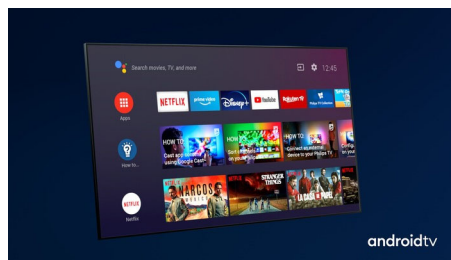

Gewoon slim. Android TV

Uw Philips Android TV biedt u de content die u wilt, wanneer u maar wilt. U kunt het startscherm aanpassen zodat het uw favoriete

apps weergeeft. Zo kunt u eenvoudig uw favorietfilms en -programma's bekijken of verdergaan waar u was gebleven.