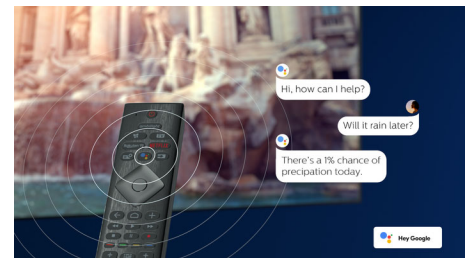

Slank, aantrekkelijk ontwerp

Bent u op zoek naar een TV die bij uw kamer past? Deze 4K Smart TV past perfect! Het vrijwel randloze scherm past in vrijwel elk interieur. Door de slanke voetjes lijkt het alsof het scherm boven uw TV-meubel of tafel zweeft.

Gewoon slim. Android TV

Uw Philips Android TV biedt u de content die u wilt, wanneer u maar wilt. U kunt het startscherm aanpassen zodat het uw favoriete

apps weergeeft. Zo kunt u eenvoudig uw favorietfilms en -programma's bekijken of verdergaan waar u was gebleven.

AI-spraakbediening

Druk op een knop op de afstandsbediening om te praten met de Google Assistant. Bedien de TV of Smart Home-apparaten die compatibel zijn met Google Assistant met uw stem. Of vraag Alexa om de TV te bedienen via apparaten die geschikt zijn voor Alexa.