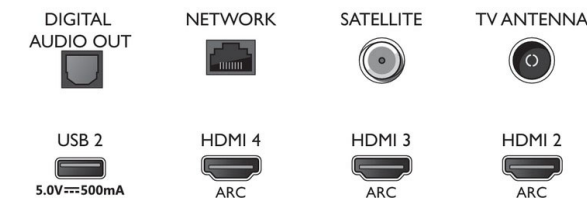

Ontwerp

- Kleuren van de TV: Zilverkleurige metalen rand
- Ontwerp van de standaard: Zilverchromen gebogen voet, +/- 15 graden draaibaar

Connections

Side

Bottom

Publicatiedatum
2021-05-03

Versie: 8.2.1

12 NC: 8670 001 6555
EAN: 87 18863 02304 4