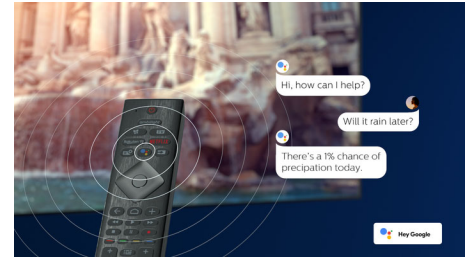

4K UHD HDR

Uw Philips 4K UHD-TV is compatibel met alle gangbare HDR-indelingen, waaronder HDR10+ en Dolby Vision. Of u nu een populaire serie bekijkt of de nieuwste videogame speelt: schaduwen zijn dieper, heldere oppervlakken stralen en kleuren zijn levensecht.

50PUS8545/12

Spraakassistent

Bedien uw Philips Android TV met uw stem. Wilt u gamen, Netflix kijken of content en apps zoeken in de Google Play Store? Vraag het uw televisie. U kunt ook alle met Google Assistant compatibele Smart Home-apparaten met uw stem bedienen. Dim bijvoorbeeld de lampen tijdens een filmavondje of stel de thermostaat in, zonder op te staan. U hoeft nooit meer op zoek naar de afstandsbediening. U kunt nu uw Philips Smart TV bedienen met uw stem via apparaten die compatibel zijn met Alexa, zoals Amazon Echo. Zet uw TV aan, kies een andere zender, schakel naar uw gameconsole en veel meer met Alexa.