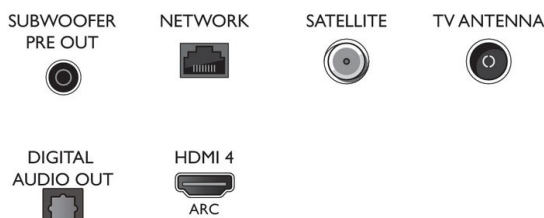

Ontwerp

- Kleuren van de TV: Grijsblauw metallisch frame
- Ontwerp van de standaard: Geluidsoflossing van donker chroom

Accessoires

- Meegeleverde accessoires: Brochure met wettelijk verplichte informatie en veiligheidsgegevens, Voedingskabel, Snelstartgids (x1), Standaard met geluidsoflossing, 2 AAA-batterijen, Afstandsbediening

Connections

Side

Bottom

Publicatiedatum
2021-05-10

Versie: 12.3.1

12 NC: 8670 001 69351
EAN: 87 18863 02553 6

© 2021 Koninklijke Philips N.V.
Alle rechten voorbehouden.

Specificaties kunnen zonder voorafgaande kennisgeving worden gewijzigd. Handelsmerken zijn het eigendom van Koninklijke Philips N.V. en hun respectieve eigenaren.