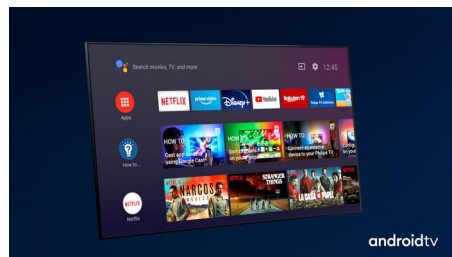

Android TV

Uw Philips Android TV biedt u de content die u wilt, wanneer u maar wilt. U kunt het startscherm aanpassen zodat het uw favoriete apps weergeeft. Zo kunt u eenvoudig uw lievelingsfilms en -programma's bekijken of verdergaan waar u was gebleven.