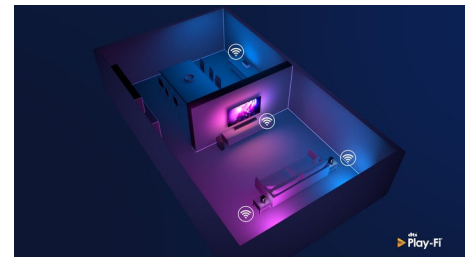

DTS Play-Fi

Met DTS Play-Fi op uw Philips-TV kunt u in elke kamer verbinding maken met compatibele luidsprekers. Hebt u draadloze luidsprekers in de keuken? Luister naar de film terwijl u een snack maakt of blijf op de hoogte van het sportcommentaar terwijl u iedereen een drankje geeft.