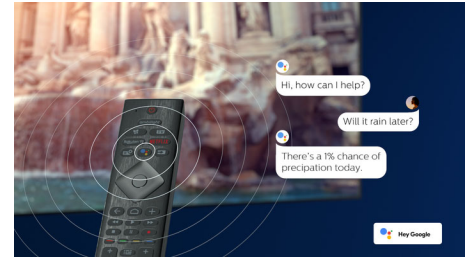

Spraakassistent

Bedien uw Philips Android TV met uw stem. Wilt u gamen, Netflix kijken of content en apps zoeken in de Google Play Store? Vraag het uw televisie. U kunt ook alle met Google Assistant compatibele Smart Home-apparaten met uw stem bedienen. Dim bijvoorbeeld de lampen tijdens een filmavondje of stel de thermostaat in, zonder op te staan. U hoeft nooit meer op zoek naar de afstandsbediening. U kunt nu uw Philips Smart TV bedienen met uw stem via apparaten die compatibel zijn met Alexa, zoals Amazon Echo. Zet uw TV aan, kies een andere zender, schakel naar uw gameconsole en veel meer met Alexa.