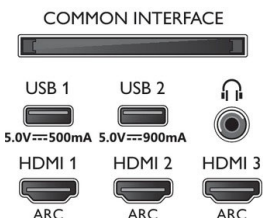

Afmetingen

- Afmetingen van doos (B x H x D): 1322,0 x 852,0 x 170,0 mm
- Afmetingen van set (B x H x D): 1068,5 x 611,8 x 47,3 mm
- Afmetingen apparaat (met standaard) (B x H x D): 1068,5 x 716,5 x 260,7 mm
- Gewicht van het product: 13,4 kg
- Gewicht (incl. standaard): 20,6 kg
- Gewicht (incl. verpakking): 24,6 kg
- Afmetingen van standaard (B x H x D): 880,0 x 104,1 x 260,7 mm
- Compatibel met VESA-wandmontagesysteem: 300 x 300 mm
- Diepte (wandmontage): 148,6 mm
- Hoogte (wandmontage): 780,6 mm
- Breedte (wandmontage): 1068,5 mm

Connections

Side

Bottom

Publicatiedatum
2021-05-10

Versie: 12.3.1

12 NC: 8670 001 69351
EAN: 87 18863 02553 6

© 2021 Koninklijke Philips N.V.
Alle rechten voorbehouden.

Specificaties kunnen zonder voorafgaande kennisgeving worden gewijzigd. Handelsmerken zijn het eigendom van Koninklijke Philips N.V. en hun respectieve eigenaren.