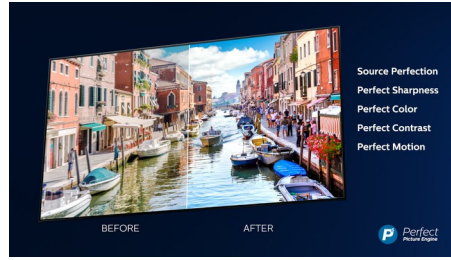

P5 Perfect Picture Engine

De Philips P5-engine levert beelden die net zo briljant zijn als uw favoriete content. Details hebben merkbaar meer diepte. Kleuren zijn levendig en huidtinten zien er natuurlijk uit. Het contrast is zo helder dat u elk detail haast kunt voelen. Beweging is perfect vloeiend.