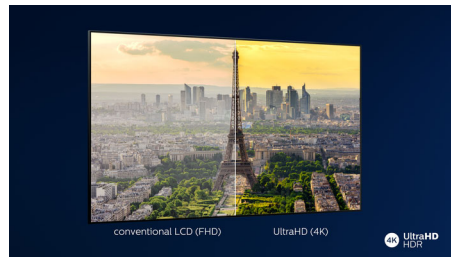

4K UHD HDR

Uw Philips 4K UHD-TV is compatibel met alle gangbare HDR-indelingen, waaronder HDR10+ en Dolby Vision. Of u nu een populaire serie bekijkt of de nieuwste videogame speelt: schaduwen zijn dieper, heldere oppervlakken stralen en kleuren zijn levensecht.