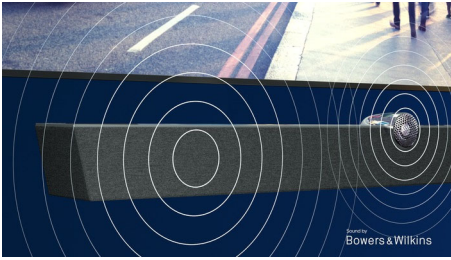

4K UHD Android TV met Bowers&Wilkins-geluid
Geluid van Bowers & Wilkins 108 cm (43") Ambilight TV, Voornaamste HDR-indelingen ondersteund, P5 Perfect Picture Engine

Kenmerken

Geluid van Bowers & Wilkins

Het exclusieve luidsprekerdesign van legendarisch audiobedrijf Bowers & Wilkins levert ongekend levensechte prestaties. Een geïntegreerde subwoofer, tweeters en drivers met volledig bereik produceren diepe, goed gedefinieerde bastonen, scherpe dialogen en kristalheldere hoge frequenties – zelfs bij een laag volume.