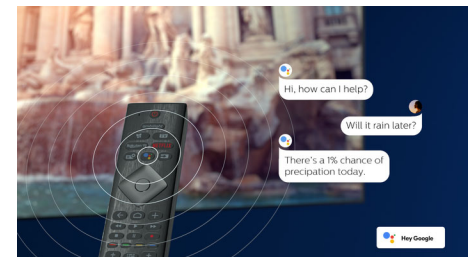

Spraakassistent

Bedien uw Philips Android TV met uw stem. Wilt u gamen, Netflix kijken of content en apps zoeken in de Google Play Store? Vraag het uw televisie. U kunt ook alle met Google Assistant compatibele Smart Home-apparaten met uw stem bedienen. Dim bijvoorbeeld de lampen tijdens een filmavondje of stel de thermostaat in, zonder op te staan. U hoeft nooit meer op zoek naar de afstandsbediening. U kunt nu uw Philips Smart TV bedienen met uw stem via apparaten die compatibel zijn met Alexa, zoals Amazon Echo. Zet uw TV aan, kies een andere zender, schakel naar uw gameconsole en veel meer met Alexa.