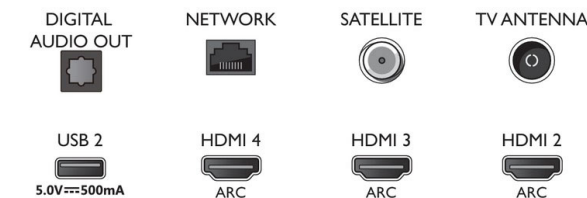

- Audio: Geluid van Bowers & Wilkins, 2,1 kanalen, Uitgangsvermogen: 40 watt (RMS)
- Codec: AC-4, Dolby Atmos, Dolby Digital MS12 V2.3, DTS-HD (M6)

## Accessoires

- Meegeleverde accessoires: Brochure met wettelijk verplichte informatie en veiligheidsgegevens, Voedingskabel, Snelstartgids (x1), Afstandsbediening, 2 AAA-batterijen, Standaard met geluidsoflossing

## Connections

Side

Bottom

Publicatiedatum  
2021-05-10

Versie: 8.1.1

12 NC: 8670 001 66971  
EAN: 87 18863 02406 5

© 2021 Koninklijke Philips N.V.  
Alle rechten voorbehouden.

Specificaties kunnen zonder voorafgaande kennisgeving worden gewijzigd. Handelsmerken zijn het eigendom van Koninklijke Philips N.V. en hun respectieve eigenaren.