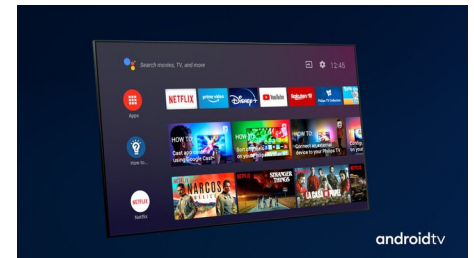

Android TV

Uw Philips Android TV biedt u de content die u wilt, wanneer u maar wilt. U kunt het startscherm aanpassen zodat het uw favoriete apps weergeeft. Zo kunt u eenvoudig uw lievelingsfilms en -programma's bekijken of verdergaan waar u was gebleven.