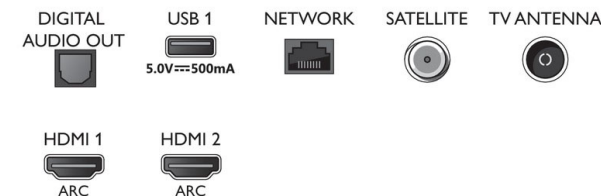

Ontwerp

- Kleuren van de TV: Plastic rand, lichtzilver
- Ontwerp van de standaard: Lichtzilveren standaard met sleuven

Accessoires

- Meegeleverde accessoires: Afstandsbediening, 2 AAA-batterijen, Voedingskabel, Snelstartgids, Brochure met wettelijk verplichte informatie en veiligheidsgegevens, Tafelstandaard

Connections

Side

Bottom

Publicatiedatum
2021-05-10

Versie: 10.2.1

12 NC: 8670 001 65814
EAN: 87 18863 02338 9

© 2021 Koninklijke Philips N.V.
Alle rechten voorbehouden.

Specificaties kunnen zonder voorafgaande kennisgeving worden gewijzigd. Handelsmerken zijn het eigendom van Koninklijke Philips N.V. en hun respectieve eigenaren.