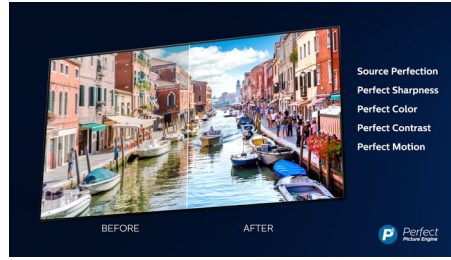

P5 Perfect Picture Engine

De Philips P5 Perfect Picture Engine zorgt voor een beeld dat net zo fantastisch is als wat u graag kijkt. Details hebben meer diepte. Kleuren zijn levendig en huidtinten zien er natuurlijk uit. Contrast is zo helder dat u elk detail haast kunt voelen. En bewegingen zijn zo vloeiend dat u de bal nooit uit het oog verliest, ongeacht hoe snel er wordt gespeeld.