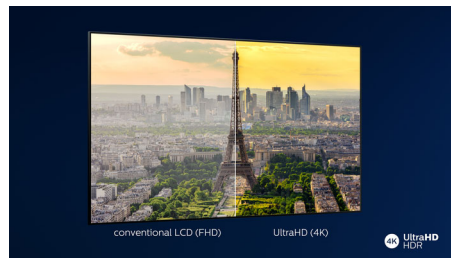

4K UHD HDR

Uw Philips 4K UHD-TV is compatibel met alle gangbare HDR-indelingen, waaronder HDR10+ en Dolby Vision. Of u nu een populaire serie bekijkt of de nieuwste videogame speelt: schaduwen zijn dieper, heldere oppervlakken stralen en kleuren zijn levensecht.