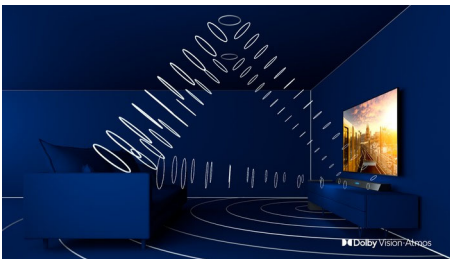

Dolby Vision en Dolby Atmos

Met de ondersteuning voor Dolby's eersteklas geluid en videoformats klinkt en lijkt alles wat u in HDR kijkt levensecht. Of u nu kijkt naar de nieuwste streamingseries of een Blu-ray Discset, u kunt genieten van het contrast, de kleur en de helderheid zoals de regisseur het heeft bedoeld. Geniet ook van de heldere, ruimtelijke klanken met detail en diepte.