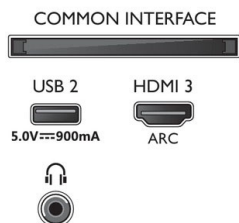

Afmetingen

- Afmetingen van doos (B x H x D): 1070,0 x 680,0 x 140,0 mm
- Afmetingen van set (B x H x D): 967,0 x 571,2 x 76,9 mm
- Afmetingen apparaat (met standaard) (B x H x D): 967,0 x 589,5 x 189,0 mm
- Gewicht van het product: 8,8 kg
- Gewicht (incl. verpakking): 11,8 kg
- Compatibel met VESA-wandmontagesysteem: 200 x 200 mm
- Gewicht (incl. standaard): 8,9 kg
- Afmetingen van standaard (B x H x D): 767 x 18,3 x 189,0 mm

Ontwerp

- Kleuren van de TV: Plastic rand, lichtzilver
- Ontwerp van de standaard: Lichtzilveren standaard met sleuven

Accessoires

- Meegeleverde accessoires: Afstandsbediening, 2 AAA-batterijen, Voedingskabel, Snelstartgids, Brochure met wettelijk verplichte informatie en veiligheidsgegevens, Tafelstandaard

Connections

Side

Bottom

Publicatiedatum
2021-05-10

Versie: 10.2.1

12 NC: 8670 001 65814
EAN: 87 18863 02338 9

© 2021 Koninklijke Philips N.V.
Alle rechten voorbehouden.

Specificaties kunnen zonder voorafgaande kennisgeving worden gewijzigd. Handelsmerken zijn het eigendom van Koninklijke Philips N.V. en hun respectieve eigenaren.