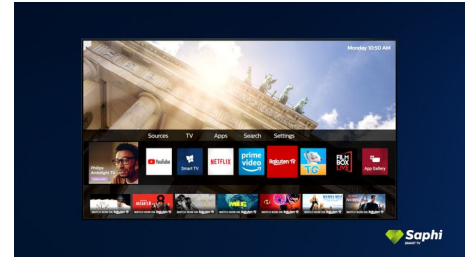

Saphi Smart TV

SAPHI is een snel, intuïtief besturingssysteem waarmee u immens plezier beleeft aan uw Philips Smart TV. Geniet van toegang met één knop tot een duidelijk pictogrammenmenu. Ga snel naar populaire Philips Smart TV-apps zoals YouTube, Netflix en meer.