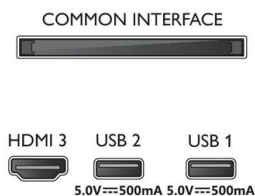

Europese energiekarta

- EPREL-registratienummers: 396183
- Schermdiagonaal (inch): 32
- Schermdiagonaal (centimeters): 80
- Energieklasse voor SDR: G
- Stroomverbruik voor SDR wanneer ingeschakeld: 64 kWh
- Energieklasse voor HDR: G
- Stroomverbruik voor HDR wanneer ingeschakeld: 33 kWh
- Netwerkstand-bymodus: < 2,0 W
- Energieverbruik wanneer uitgeschakeld: n.v.t.
- Gebruikte panel-technologie: LED-LCD

Geluid

- Uitgangsvermogen (RMS): 16 W
- Geluidsverbetering: 5-bands equalizer, Dynamic Surround, Helder klinkende dialogen, Automatische volumeregelaar, Nachtmodus
- Luidsprekerconfiguratie: 2x 8 W full-range

luidsprekers

Afmetingen

- Afmetingen van doos (B x H x D): 798 x 520 x 133 mm
- Afmetingen van set (B x H x D): 731,8 x 435,3 x 81,1 mm
- Afmetingen apparaat (met standaard) (B x H x D): 731,8 x 452,8 x 175,9 mm
- Gewicht van het product: 4,2 kg
- Gewicht (incl. standaard): 4,3 kg
- Gewicht (incl. verpakking): 6,1 kg
- Compatibel met VESA-wandmontagesysteem: X = 100 mm, Y = 200 mm
- Afmetingen van standaard (B x H x D): 580,0 x 17,5 x 175,9 mm

Ontwerp

- Kleuren van de TV: Plastic middenzilveren rand
- Ontwerp van de standaard: Middenzilveren standaard met richels

Accessoires

- Meegeleverde accessoires: Afstandsbediening, 2 AAA-batterijen, Voedingskabel, Snelstartgids, Brochure met wettelijk verplichte informatie en veiligheidsgegevens, Tafelstandaard

Connections

Side