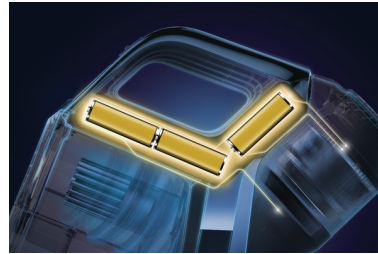

Jusqu'à 80 min d'autonomie*

Jusqu'à 80 minutes* de nettoyage puissant grâce à la batterie lithium-ion de 25,2 V.