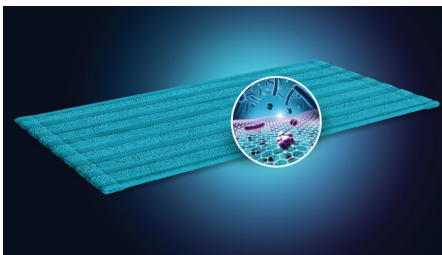

Lingette antibactérienne en microfibre

La lingette antibactérienne en microfibre bénéficie d'un revêtement Always Clean qui évite les proliférations bactériennes après chaque séance de nettoyage. 2 lingettes incluses.