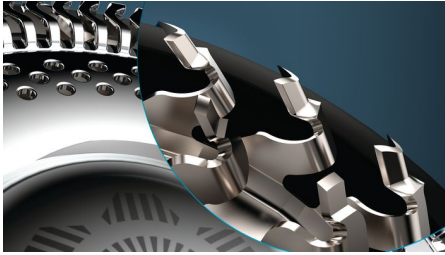

Précision de rasage ultime

- Suivi de tous les contours, coupe même les poils difficiles
- Lames avec bords ultra-affûtés et robustes pour une précision de rasage ultime

Confort parfait

- S'adapte 15 fois/s pour un rasage sans effort, même sur une barbe de 7 jours
- Un rasage en moins de passages, pour un confort parfait
- Faites votre choix entre trois réglages, pour un rasage personnalisé
- Anneaux recouverts de pigments métalliques pour une glisse parfaite

Points forts

Lames NanoTech precision

Les lames NanoTech precision sont renforcées par des nanoparticules et ont des bords ultra-affûtés robustes et durables. Elles coupent les poils avec une extrême précision, pour un rasage au plus près de la peau.

ContourDetect multidirectionnel

Bénéficiez d'un rasage extrêmement précis, pour une peau parfaitement lisse. Les têtes ContourDetect multidirectionnelles suivent tous les contours de votre visage, et coupent même les poils difficiles.