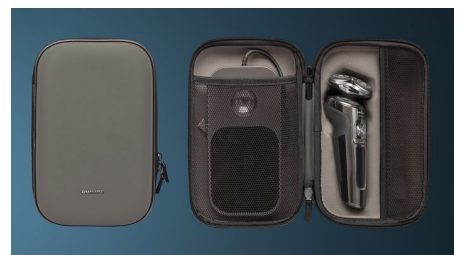

Pochette de luxe

La pochette de luxe protège le rasoir ainsi que ses accessoires et le plateau de charge sans fil Qi.

Downloaded from www.vandenborre.be