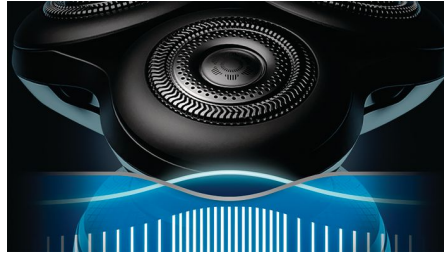

Points forts

Lames NanoTech precision

Les lames NanoTech precision sont renforcées par des nanoparticules et ont des bords ultra-affûtés robustes et durables. Elles coupent les poils avec une extrême précision, pour un rasage au plus près de la peau.

Anneaux de confort Superb SkinComfort

Les anneaux de confort Superb SkinComfort glissent parfaitement sur la peau, pour un rasage de près. Ces anneaux sont recouverts de pigments métalliques anti-frottement, pour une glisse parfaite.

Plateau de charge sans fil Qi

Chargez votre rasoir ou tout autre appareil compatible Qi sans fil en le plaçant simplement sur le plateau de charge Qi livré avec le rasoir.

Capteur de densité de barbe BeardAdapt

ContourDetect multidirectionnel

Bénéficiez d'un rasage extrêmement précis, pour une peau parfaitement lisse. Les têtes ContourDetect multidirectionnelles suivent tous les contours de votre visage, et coupent même les poils difficiles.