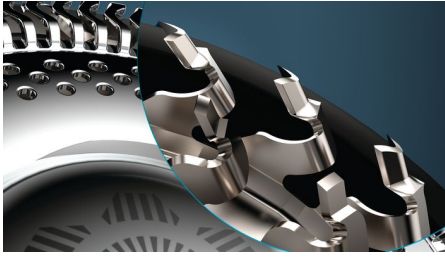

Précision de rasage ultime

- Lames avec bords ultra-affûtés et robustes pour une précision de rasage ultime
- Suivi de tous les contours, coupe même les poils difficiles

Confort parfait

- Anneaux recouverts de pigments métalliques pour une glisse parfaite
- S'adapte 15 fois/s pour un rasage sans effort, même sur une barbe de 7 jours
- Un rasage en moins de passages, pour un confort parfait
- Faites votre choix entre trois réglages, pour un rasage personnalisé

Points forts

Lames NanoTech precision

Les lames NanoTech precision sont renforcées par des nanoparticules et ont des bords ultra-affûtés robustes et durables. Elles coupent les poils avec une extrême précision, pour un rasage au plus près de la peau.

ContourDetect multidirectionnel

Bénéficiez d'un rasage extrêmement précis, pour une peau parfaitement lisse. Les têtes ContourDetect multidirectionnelles suivent tous les contours de votre visage, et coupent même les poils difficiles.