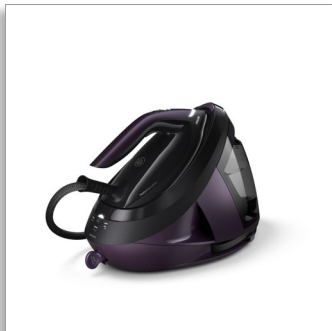

Philips PerfectCare 8000
Series
Centrale vapeur

Mode vitesse

Production de vapeur auto.
intelligente
Aucun risque de brûlure*
Un fer ultra-léger

PSG8160/30

Le fer qui adapte la vapeur à votre vitesse de repassage

Un repassage sans effort. Des résultats rapides.

La PerfectCare Série 8000 permet un repassage sans effort grâce à notre nouvelle technologie de capteur. Elle rend possible un repassage à la verticale et à l'horizontale, avec une production automatique de vapeur. Le mode vitesse adapte la quantité de vapeur en fonction de votre vitesse de repassage, pour des résultats encore plus rapides.

Ultra-pratique

- Semelle SteamGlide Elite pour une glisse optimale
- Réservoir d'eau amovible de 1,8 l pour un remplissage facile
- Arrêt automatique en cas d'inutilisation du fer
- Système de verrouillage du fer pour un transport sûr et simple

Ultra-pratique

- Easy De-Calc Plus pour prolonger la durée de vie de votre fer

PHILIPS

Centrale vapeur

Mode vitesse Production de vapeur auto. intelligente, Aucun risque de brûlure*, Un fer ultra-léger

PSG8160/30