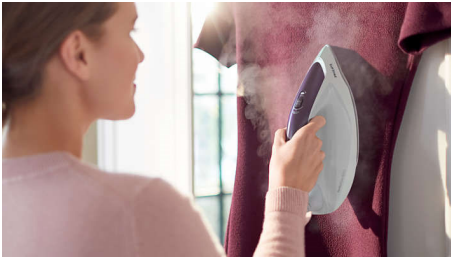

### Production de vapeur auto. intelligente

Notre nouveau détecteur de mouvement reconnaît avec exactitude le moment où vous déplacez le fer sur vos vêtements et produit automatiquement une vapeur puissante. Détendez-vous et repassez sans effort pendant que le fer libère de la vapeur pour vous.