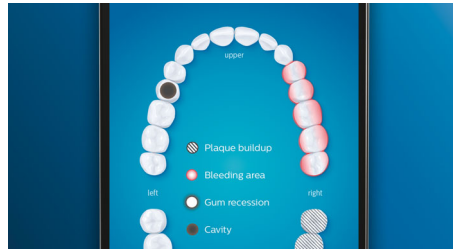

Dites adieu à la plaque dentaire

Clipsez la tête de brosse Premium Plaque Defense pour obtenir un nettoyage en profondeur inégalé. Grâce aux côtés flexibles, les brins suivent les contours de chaque dent, afin de créer 4 fois plus de surface de contact*** et d'éliminer jusqu'à 10 fois plus de plaque dentaire dans les zones difficiles à atteindre*.

Prenez soin de vos gencives

Clipsez la tête de brosse Gum Care pour améliorer la santé de vos gencives. Grâce à sa plus petite taille et à ses brins adaptés à la ligne gingivale, elle offre un nettoyage doux et efficace le long des gencives, là où se créent les gingivites. Il est cliniquement prouvé qu'elle permettait d'obtenir jusqu'à 100 % de réduction des inflammations gingivales* et des gencives jusqu'à 7 fois plus saines en seulement deux semaines*.

Des dents plus blanches, rapidement

Clipsez la tête de brosse Premium White pour éliminer les taches en surface et révéler un

sourire plus éclatant. Avec ses brins centraux d'élimination des taches densément implantés, il est cliniquement prouvé qu'elle élimine jusqu'à 100 % de taches en plus en seulement 3 jours.**

Zones à surveiller et définition d'objectifs

Votre dentiste vous a peut-être indiqué des zones problématiques ? Nous les mettrons en surbrillance sur la carte dentaire 3D de l'application, et nous vous rappellerons d'y faire plus attention.