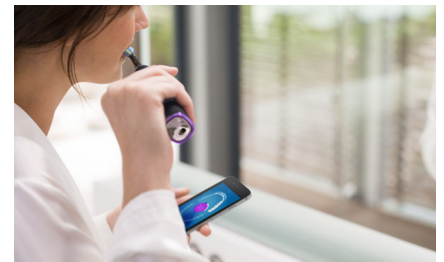

Simplicité

Laissez la brosse à dents électrique faire le travail. Nous avons intégré un capteur de mouvements dans le manche qui vous rappelle de moins froter. Il vous permet d'améliorer votre technique, pour un brossage plus doux et plus efficace.