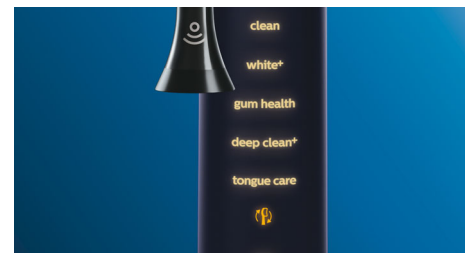

Sélection des modes BrushSync

Vous vous posez des questions sur le mode et l'intensité à utiliser ? Ce temps est révolu. Une puce placée dans votre tête de brosse communique ses caractéristiques à votre DiamondClean Smart. Par exemple, si vous clipsez une tête de brosse Gum Care, votre brosse à dents sélectionnera le mode et l'intensité les plus adaptés pour vous procurer un soin des gencives doux et efficace. Il vous suffit d'appuyer sur le bouton marche/arrêt.