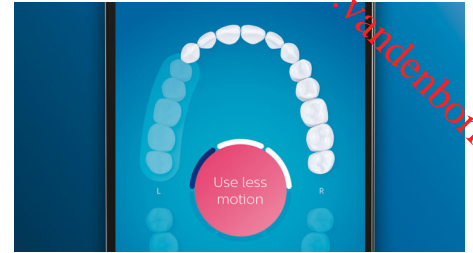

Des dents plus blanches, rapidement

Clipsez la tête de brosse Premium White pour éliminer les taches en surface et révéler un

sourire plus éclatant. Avec ses brins centraux d'élimination des taches densément implantés, il est cliniquement prouvé qu'elle élimine jusqu'à 100 % de taches en plus en seulement 3 jours.**

Brosse-langue TongueCare+

Clipsez le brosse-langue TongueCare+ pour éliminer en douceur les bactéries à l'origine des mauvaises odeurs qui se trouvent sur votre langue. Ses 240 microbrins spécialement conçus épousent toutes les irrégularités de votre langue afin d'éliminer les bactéries et autres dépôts sources de mauvaise haleine. Utilisez-le avec notre spray pour la langue antibactérien BreathRx, pour un nettoyage optimal et une haleine ultra-fraîche.

Zones à surveiller et définition d'objectifs

Votre dentiste vous a peut-être indiqué des zones problématiques ? Nous les mettrons en surbrillance sur la carte dentaire 3D de l'application, et nous vous rappellerons d'y faire plus attention.

HX9954/53

Ne manquez jamais une zone

Grâce à notre capteur de position intelligent, vous saurez toujours quelles zones vous avez brossées, et lesquelles il vous reste à faire. Le suivi en temps réel de l'application Philips Sonicare vous permet de savoir quand vos dents sont parfaitement nettoyées, pour vous apprendre à mieux vous brosser les dents.