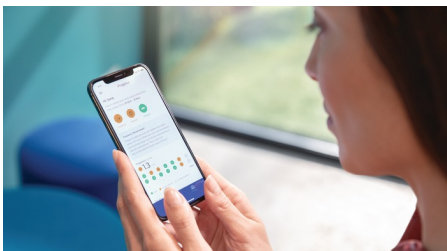

Rapport de progression

ExpertClean vous aide à améliorer vos habitudes de brossage et à les conserver entre deux visites chez le dentiste. Les capteurs

intelligents intégrés vous alertent lorsque vous appuyez trop fort. Votre expérience de brossage est communiquée à l'application Philips Sonicare, ce qui permet de créer un rapport de progression personnalisé qui vous aide à garder le cap et à visualiser vos progrès au fil du temps.