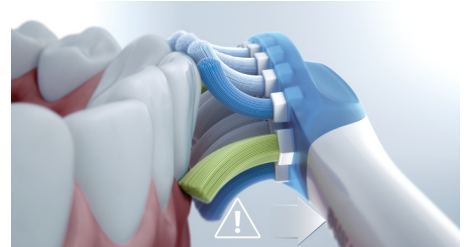

Capteur de pression intégré

Si vous n'avez pas conscience de vous brosser les dents trop fort, votre ExpertClean veille. La brosse à dents vibre pour vous rappeler de moins appuyer si nécessaire afin de laisser la tête de brosse faire le travail. 7 personnes sur 10 ont trouvé que cette fonction les avait aidés à mieux se brosser les dents.