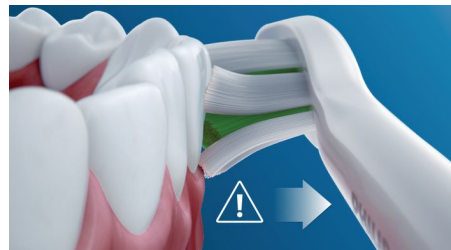

Trop de pression ?

Si vous ne vous rendez pas compte que vous vous brossez les dents trop fort, votre brosse à dents vous alertera par le biais d'impulsions sonores pour vous rappeler de réduire votre pression.