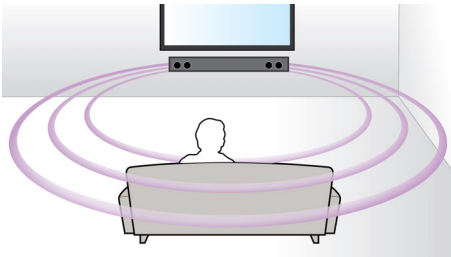

PHILIPS

Points forts

Bluetooth

Le Bluetooth est une technologie de communication sans fil à courte portée stable et peu gourmande en énergie. Parce qu'elle permet d'établir facilement des connexions sans fil entre différents appareils Bluetooth, cette technologie permet à toute enceinte compatible Bluetooth de diffuser la musique de n'importe quel smartphone, tablette ou même ordinateur portable (iPod et iPhone compris).

Son Surround virtuel

La technologie de son Surround virtuel Philips produit un son Surround riche et intense à partir d'un système comprenant moins de cinq enceintes. Des algorithmes spatiaux très avancés reproduisent fidèlement les caractéristiques acoustiques d'un

environnement idéal en 5.1 canaux. Toute source stéréo de haute qualité est transformée en un son Surround multicanal réaliste. Inutile d'acheter des enceintes, des câbles ou des supports d'enceintes supplémentaires pour bénéficier d'un son exceptionnel.

Caisson de basses externe

Un caisson de basses externe pour des émotions amplifiées

Dolby Digital

Dolby Digital, la principale norme audio numérique multicanal, exploite la façon dont l'oreille humaine traite les sons et offre ainsi un son Surround d'une qualité exceptionnelle, enrichi de repères spatiaux d'un grand réalisme.