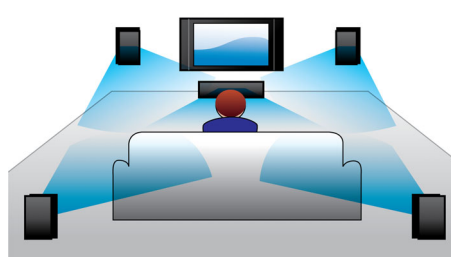

PHILIPS

Points forts

Bluetooth

Le Bluetooth est une technologie de communication sans fil à courte portée stable et peu gourmande en énergie. Parce qu'elle permet d'établir facilement des connexions sans fil entre différents appareils Bluetooth, cette technologie permet à toute enceinte compatible Bluetooth de diffuser la musique de n'importe quel smartphone, tablette ou même ordinateur portable (iPod et iPhone compris).

Son Surround virtuel

La technologie de son Surround virtuel Philips produit un son Surround riche et intense à partir d'un système comprenant moins de cinq enceintes. Des algorithmes spatiaux très avancés reproduisent fidèlement les caractéristiques acoustiques d'un

environnement idéal en 5.1 canaux. Toute source stéréo de haute qualité est transformée en un son Surround multicanal réaliste. Inutile d'acheter des enceintes, des câbles ou des supports d'enceintes supplémentaires pour bénéficier d'un son exceptionnel.

Caisson de basses externe

Un caisson de basses externe pour des émotions amplifiées

Dolby Digital

Dolby Digital, la principale norme audio numérique multicanal, exploite la façon dont l'oreille humaine traite les sons et offre ainsi un son Surround d'une qualité exceptionnelle, enrichi de repères spatiaux d'un grand réalisme.