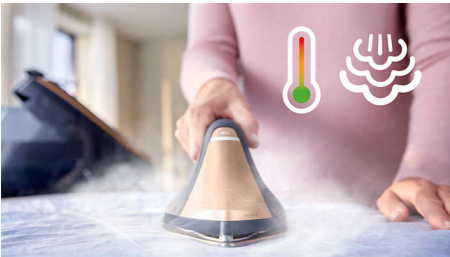

Élimination facile des faux plis grâce à la vapeur automatique

- Production de vapeur automatique intelligente pour un repassage plus simple et rapide
- Fer léger idéal pour un défroissage vertical
- Vapeur puissante pour éliminer efficacement les faux plis
- Semelle SteamGlide Elite, pour une durabilité et une glisse optimales

PHILIPS

Points forts

Sait ce que vous repassez

La technologie ActiveSense reconnaît les textiles grâce à sa caméra intégrée et à son intelligence artificielle.

Réglages automatiques

La température et la quantité de vapeur sont réglés automatiquement, pour des résultats optimaux sur tous les tissus.

Production de vapeur auto. intelligente

Notre détecteur intelligent DynamiQ sait exactement quand et de quelle manière vous déplacez le fer, ce qui lui permet de fournir une vapeur puissante quand vous en avez besoin, pour un repassage plus simple et rapide.

Vapeur ultra-puissante

La vapeur puissante et continue permet de repasser facilement les tissus les plus épais. Les faux plis les plus tenaces disparaissent, grâce à l'application d'un effet pressing là où vous en avez besoin.