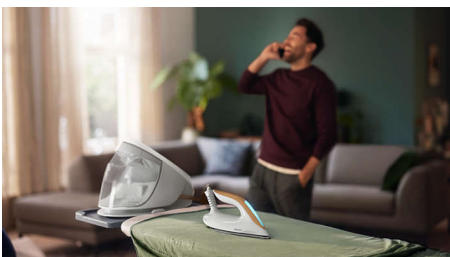

Le PerfectCare série 7000 est conçu pour être pratique et confortable. Ultra-léger et facile à manipuler, il produit une vapeur puissante, pour d'excellents résultats rapidement. Il est équipé de la technologie OptimalTEMP pour éviter tout risque de brûlure sur tous vos vêtements repassables.

PSG7040/10

Points forts

Optimal TEMP

La technologie OptimalTEMP vous permet d'obtenir d'excellents résultats avec un réglage de température unique adapté. Vous avez la garantie que ce fer ne brûlera jamais de tissus repassables, même lorsqu'il est laissé sans surveillance. Vous pouvez le laisser sans crainte posé sur vos vêtements ou votre planche à repasser.

Vapeur puissante

Vapeur puissante et continue pour éliminer efficacement les faux plis les plus tenaces sur les tissus les plus épais.

Aucun réglage de la température nécessaire

Repassez tous types de textiles, du jean à la soie, sans avoir à régler la température, garantie sans brûlure. OptimalTEMP rend le sélecteur et les réglages inutiles. Il n'est plus