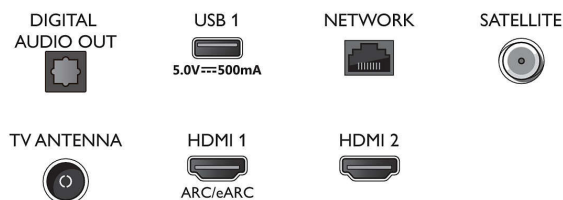

Connexions

Side

Bottom

Date de publication
2023-07-04

Version: 1.2.1

EAN: 87 18863 03696 9

© 2023 Koninklijke Philips N.V.
Tous droits réservés.

Les caractéristiques sont sujettes à modification sans préavis. Les marques commerciales sont la propriété de Koninklijke Philips N.V. ou de leurs détenteurs respectifs.