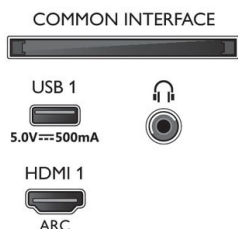

Design

- Couleurs du téléviseur: Cadre noir mat
- Design du socle: Pieds noirs

Dimensions

- Dimensions de l'emballage (l x H x P): 1 757,0 x 1 025,0 x 174,0 millimètre
- Dimensions de l'appareil (l x H x P): 1 572,4 x 76,6 x 85,1 millimètre
- Dimensions de l'appareil (support inclus) (l x H x P): 1 572,4 x 904,1 x 334,9 millimètre
- Dimensions du pied (l x H x P): 807,6 x 27,0 x 334,9 millimètre
- Poids du produit: 24,7 kg
- Poids du produit (support compris): 25,2 kg
- Compatible avec support mural VESA: 300 x 300 mm
- Poids (emballage compris): 32,5 kg

Accessoires

- Accessoires fournis: Télécommande, 2 piles AAA, Cordon d'alimentation, Guide de démarrage rapide, Brochure légale et de sécurité, Support de table

Carte énergie UE

- Numéros d'enregistrement EPREL: 1189409
- Classe énergétique pour SDR: FR
- Puissance nécessaire en fonctionnement pour SDR: 114 kWh/1 000 h
- Classe énergétique pour HDR: G
- Puissance nécessaire en fonctionnement pour HDR: 149 kWh/1 000 h
- Mode veille en réseau: < 2,0 W
- Consommation du téléviseur éteint: S.O.
- Technologie de dalle utilisée: LED LCD

Connections

Side

Bottom

Date de publication
2022-04-20

Version: 1.0.1

12 NC: 8670 001 82553
EAN: 87 18863 03395 1

© 2022 Koninklijke Philips N.V.
Tous droits réservés.

Les caractéristiques sont sujettes à modification sans préavis. Les marques commerciales sont la propriété de Koninklijke Philips N.V. ou de leurs détenteurs respectifs.