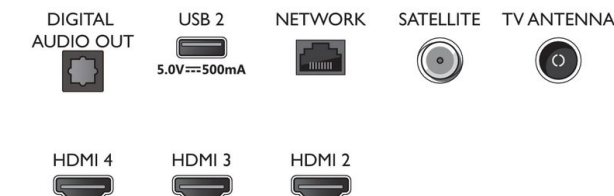

Accessoires

- Accessoires fournis: Télécommande, 2 piles AAA, Cordon d'alimentation, Guide de démarrage rapide, Brochure légale et de sécurité, Support de table

Carte énergie UE

- Numéros d'enregistrement EPREL: 1189409
- Classe énergétique pour SDR: FR
- Puissance nécessaire en fonctionnement pour SDR: 114 kWh/1 000 h
- Classe énergétique pour HDR: G
- Puissance nécessaire en fonctionnement pour HDR: 149 kWh/1 000 h
- Mode veille en réseau: < 2,0 W
- Consommation du téléviseur éteint: S.O.
- Technologie de dalle utilisée: LED LCD

Connections

Side

Bottom

Date de publication
2022-04-20

Version: 1.0.1

12 NC: 8670 001 82553
EAN: 87 18863 03395 1

© 2022 Koninklijke Philips N.V.
Tous droits réservés.

Les caractéristiques sont sujettes à modification sans préavis. Les marques commerciales sont la propriété de Koninklijke Philips N.V. ou de leurs détenteurs respectifs.