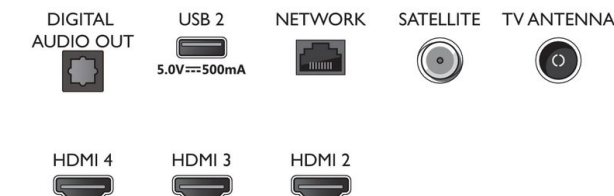

Accessoires

- Accessoires fournis: Télécommande, 2 piles AAA, Cordon d'alimentation, Guide de démarrage rapide, Brochure légale et de sécurité, Support de table

Carte énergie UE

- Numéros d'enregistrement EPREL: 1189359
- Classe énergétique pour SDR: FR
- Puissance nécessaire en fonctionnement pour SDR: 101 kWh/1 000 h
- Classe énergétique pour HDR: G
- Puissance nécessaire en fonctionnement pour HDR: 132 kWh/1 000 h
- Mode veille en réseau: < 2,0 W
- Consommation du téléviseur éteint: S.O.
- Technologie de dalle utilisée: LED LCD

Connexions

Side

Bottom

Date de publication
2022-04-17

Version: 1.0.1

12 NC: 8670 001 82551
EAN: 87 18863 03394 4

© 2022 Koninklijke Philips N.V.
Tous droits réservés.

Les caractéristiques sont sujettes à modification sans préavis. Les marques commerciales sont la propriété de Koninklijke Philips N.V. ou de leurs détenteurs respectifs.