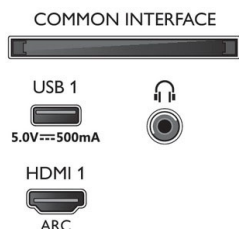

Design

- Couleurs du téléviseur: Cadre noir mat
- Design du pied: Pieds noirs

Dimensions

- Dimensions de l'emballage (l x H x P): 1 600,0 x 995,0 x 170,0 millimètre
- Dimensions de l'appareil (l x H x P): 1 450,5 x 833,5 x 85,1 millimètre
- Dimensions de l'appareil (support inclus) (l x H x P): 1 450,5 x 861,9 x 293,2 millimètre
- Dimensions du pied (l x H x P): 810,0 x 27,0 x 293,2 millimètre
- Poids du produit: 21,6 kg
- Poids du produit (support compris): 21,7 kg
- Compatible avec support mural VESA: 300 x 300 mm
- Poids (emballage compris): 27,7 kg

Accessoires

- Accessoires fournis: Télécommande, 2 piles AAA, Cordon d'alimentation, Guide de démarrage rapide, Brochure légale et de sécurité, Support de table

Carte énergie UE

- Numéros d'enregistrement EPREL: 1189359
- Classe énergétique pour SDR: FR
- Puissance nécessaire en fonctionnement pour SDR: 101 kWh/1 000 h
- Classe énergétique pour HDR: G
- Puissance nécessaire en fonctionnement pour HDR: 132 kWh/1 000 h
- Mode veille en réseau: < 2,0 W
- Consommation du téléviseur éteint: S.O.
- Technologie de dalle utilisée: LED LCD

Connexions

Side

Bottom

Date de publication
2022-04-17

Version: 1.0.1

12 NC: 8670 001 82551
EAN: 87 18863 03394 4

© 2022 Koninklijke Philips N.V.
Tous droits réservés.

Les caractéristiques sont sujettes à modification sans préavis. Les marques commerciales sont la propriété de Koninklijke Philips N.V. ou de leurs détenteurs respectifs.