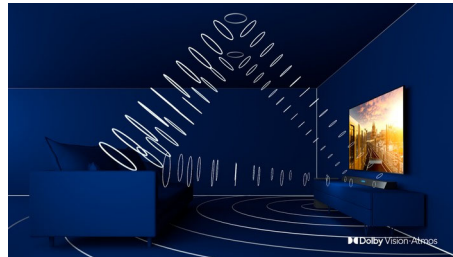

Dolby Vision et Dolby Atmos

Grâce à la prise en charge des formats audio et vidéo haut de gamme de Dolby, le son et l'image de vos contenus HDR sont d'un réalisme époustouflant. Qu'il s'agisse de la dernière série en streaming ou d'un coffret Blu-ray, le contraste, la luminosité et les couleurs reflètent parfaitement la vision du réalisateur. L'espace sonore est vaste, clair, détaillé et profond.

Design

Pied pivotant. Télécommande rétroéclairée avec cuir Muirhead.