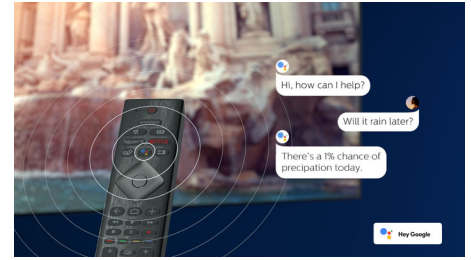

Dolby Vision et Dolby Atmos

Grâce à la prise en charge des formats audio et vidéo haut de gamme de Dolby, le son et l'image de vos contenus HDR sont d'un réalisme époustouflant. Qu'il s'agisse de la dernière série en streaming ou d'un coffret Blu-ray, le contraste, la luminosité et les couleurs reflètent parfaitement la vision du réalisateur. L'espace sonore est vaste, clair, détaillé et profond.

Design

Pied pivotant. Télécommande rétroéclairée avec cuir Muirhead.

Android TV

Votre téléviseur Philips Android vous permet d'accéder aux contenus de votre choix quand vous le souhaitez. Vous pouvez personnaliser l'écran d'accueil pour afficher vos applications préférées, ce qui facilite la diffusion des films et des émissions que vous aimez. Vous pouvez également reprendre là où vous vous êtes arrêté.

65OLED855/12

Assistant vocal

Commandez vocalement votre téléviseur Philips Android. Vous voulez jouer, regarder Netflix, ou encore rechercher des contenus et des applications dans Google Play Store ? Il suffit de le dire à votre téléviseur. Vous pouvez même commander tous vos appareils domestiques connectés compatibles avec l'Assistant Google, ce qui vous permet par exemple de tamiser la lumière et de régler le thermostat pour une soirée cinéma réussie, le tout sans quitter votre canapé. Vous n'aurez plus jamais à rechercher votre télécommande. Vous pouvez désormais utiliser des appareils équipés d'Alexa, tels que l'Amazon Echo, pour commander vocalement votre Smart TV Philips. Allumez votre téléviseur, changez de chaîne, sélectionnez votre console de jeux et plus encore grâce à Alexa.