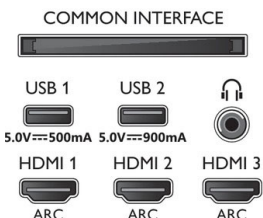

Dimensions

- Dimensions de l'emballage (l x H x P): 1 660,0 x 1 002,0 x 174 millimètre
- Dimensions de l'appareil (l x H x P): 1 448,7 x 829,5 x 58,0 millimètre
- Dimensions de l'appareil (support inclus) (l x H x P): 1 448,7 x 896,7 x 285,6 millimètre
- Poids du produit: 27,9 kg
- Poids du produit (support compris): 30,7 kg
- Poids (emballage compris): 38,3 kg
- Dimensions du pied (l x H x P): 792,0 x 67,0 x 285,6 millimètre
- Compatible avec support mural VESA: 300 x 300 mm

Design

- Couleurs du téléviseur: Cadre gris métallique
- Design du pied: Socle avec arche, chrome foncé, Rotation +/- 15 degrés

Accessoires

- Accessoires fournis: Brochure légale et de sécurité, Cordon d'alimentation, Guide de démarrage rapide (1), Télécommande, Support de table
- Piles fournies: 2 piles AAA

Connections

Side

Bottom

Date de publication
2021-05-11

Version: 9.1.1

12 NC: 8670 001 65522
EAN: 87 18863 02284 9

© 2021 Koninklijke Philips N.V.
Tous droits réservés.

Les caractéristiques sont sujettes à modification sans préavis. Les marques commerciales sont la propriété de Koninklijke Philips N.V. ou de leurs détenteurs respectifs.