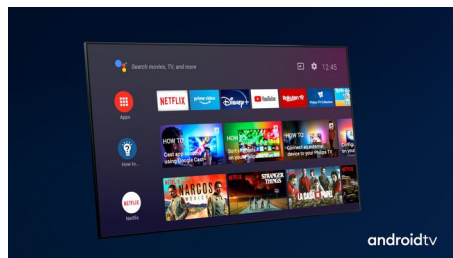

Téléviseur OLED Philips

Le téléviseur OLED Philips offre un angle de vue plus large et une image HDR d'un réalisme inégalé, où chaque scène semble incroyablement réelle. Les noirs sont plus profonds, les couleurs plus vives et les détails situés à l'ombre et en pleine lumière sont reproduits avec précision.

Dolby Vision et Dolby Atmos

Grâce à la prise en charge des formats audio et vidéo haut de gamme de Dolby, le son et l'image de vos contenus HDR sont d'un réalisme époustouflant. Qu'il s'agisse de la dernière série en streaming ou d'un coffret Blu-ray, le contraste, la luminosité et les couleurs reflètent parfaitement la vision du réalisateur. L'espace sonore est vaste, clair, détaillé et profond.

Design

Pied pivotant. Télécommande rétroéclairée avec cuir Muirhead.

Android TV

Votre téléviseur Philips Android vous permet d'accéder aux contenus de votre choix quand vous le souhaitez. Vous pouvez personnaliser l'écran d'accueil pour afficher vos applications préférées, ce qui facilite la diffusion des films et des émissions que vous aimez. Vous pouvez également reprendre là où vous vous êtes arrêté.