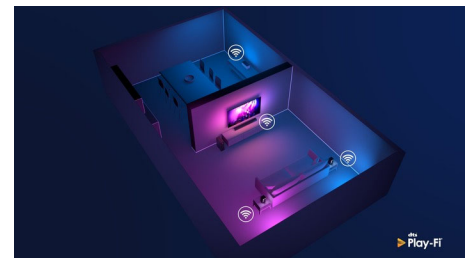

Design

Pied pivotant. Télécommande rétroéclairée avec cuir Muirhead.

Android TV

Votre téléviseur Philips Android vous permet d'accéder aux contenus de votre choix quand vous le souhaitez. Vous pouvez personnaliser l'écran d'accueil pour afficher vos applications préférées, ce qui facilite la diffusion des films et des émissions que vous aimez. Vous pouvez également reprendre là où vous vous êtes arrêté.

DTS Play-Fi

La technologie DTS Play-Fi de votre téléviseur Philips vous permet de connecter des enceintes compatibles dans n'importe quelle pièce. Vous avez des enceintes sans fil dans la cuisine ? Écoutez votre film pendant que vous préparez un en-cas, ou continuez à suivre les commentaires du match pendant que vous allez chercher des rafraîchissements pour vos convives.