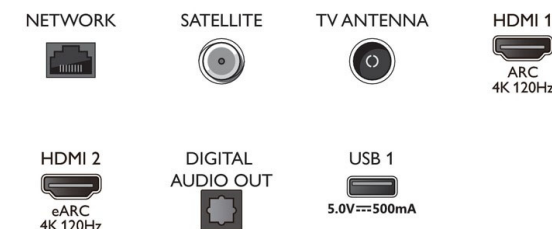

Accessoires

- Accessoires fournis: 2 piles AAA, Brochure légale et de sécurité, Cordon d'alimentation, Guide de démarrage rapide, Télécommande, Support de table

Carte énergie UE

- Numéros d'enregistrement EPREL: 1240504
- Classe énergétique pour SDR: G
- Puissance nécessaire en fonctionnement pour SDR: 66 kWh/1 000 h
- Classe énergétique pour HDR: FR
- Puissance nécessaire en fonctionnement pour HDR: 56 kWh/1 000 h
- Mode veille en réseau: < 2,0 W
- Consommation du téléviseur éteint: S.O.
- Technologie de dalle utilisée: OLED

Connections

Side

Bottom

Date de publication
2022-06-05

Version: 3.3.1

12 NC: 8670 001 82732
EAN: 87 18863 03452 1

© 2022 Koninklijke Philips N.V.
Tous droits réservés.

Les caractéristiques sont sujettes à modification sans préavis. Les marques commerciales sont la propriété de Koninklijke Philips N.V. ou de leurs détenteurs respectifs.