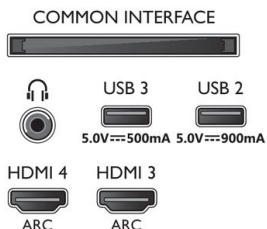

- 1 068,5 x 683,0 x 230,0 millimètre
- Poids du produit: 13,9 kg
- Poids du produit (support compris): 17,1 kg
- Poids (emballage compris): 20,1 kg
- Compatible avec support mural VESA: 300 x 300 mm
- Dimensions du pied (l x H x P): 750,0 x 70,0 x 280,0 millimètre

Accessoires

- Accessoires fournis: 2 piles AAA, Brochure légale et de sécurité, Cordon d'alimentation, Guide de démarrage rapide, Télécommande, Support de table

Carte énergie UE

- Numéros d'enregistrement EPREL: 1240504
- Classe énergétique pour SDR: G
- Puissance nécessaire en fonctionnement pour SDR: 66 kWh/1 000 h
- Classe énergétique pour HDR: FR
- Puissance nécessaire en fonctionnement pour HDR: 56 kWh/1 000 h
- Mode veille en réseau: < 2,0 W
- Consommation du téléviseur éteint: S.O.
- Technologie de dalle utilisée: OLED

Connections

Side

Bottom

Date de publication
2022-06-05

Version: 3.3.1

12 NC: 8670 001 82732
EAN: 87 18863 03452 1

© 2022 Koninklijke Philips N.V.
Tous droits réservés.

Les caractéristiques sont sujettes à modification sans préavis. Les marques commerciales sont la propriété de Koninklijke Philips N.V. ou de leurs détenteurs respectifs.