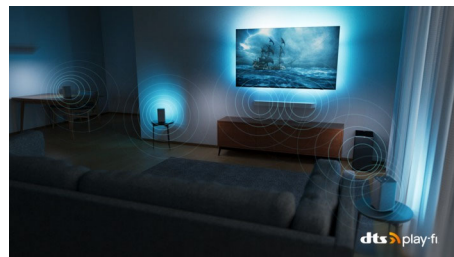

Téléviseur OLED Philips

Vous voulez ressentir toute la puissance de chaque scène ? L'image réaliste de votre téléviseur OLED Philips est magnifique, quel que soit l'angle de vue. Les noirs sont toujours noirs, jamais gris, et chaque détail est visible dans les zones sombres comme lumineuses. Tous les principaux formats HDR sont pris en charge. Découvrez l'immersion à un niveau jamais senti.

Compatible DTS Play-Fi

Le système audio domestique sans fil Philips avec technologie DTS Play-Fi permet une connexion à des barres de son et des enceintes sans fil compatibles dans toute la maison en quelques secondes. Écoutez des films dans la cuisine. Diffusez de la musique dans n'importe quelle pièce. Vous pouvez même créer un