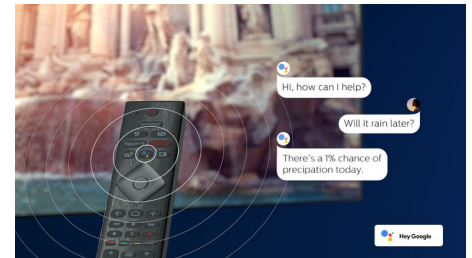

Assistant vocal

Commandez vocalement votre téléviseur Philips Android. Vous voulez jouer, regarder Netflix, ou encore rechercher des contenus et des applications dans Google Play Store ? Il suffit de le dire à votre téléviseur. Vous pouvez même commander tous vos appareils domestiques connectés compatibles avec l'Assistant Google, ce qui vous permet par exemple de tamiser la lumière et de régler le thermostat pour une soirée cinéma réussie, le tout sans quitter votre canapé. Vous n'aurez plus jamais à rechercher votre télécommande. Vous pouvez désormais utiliser des appareils équipés d'Alexa, tels que l'Amazon Echo, pour commander vocalement votre Smart TV Philips. Allumez votre téléviseur, changez de chaîne, sélectionnez votre console de jeux et plus encore grâce à Alexa.