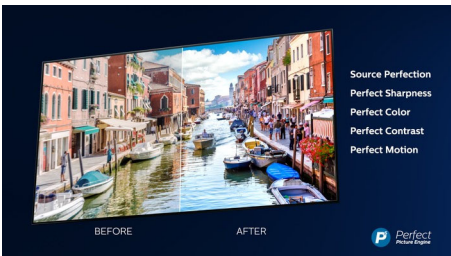

Moteur P5 Perfect Picture Engine

Le moteur Philips P5 produit une image aussi saisissante que vos contenus préférés. Les

détails gagnent sensiblement en profondeur.

Les couleurs sont éclatantes, avec des tons de peau naturels. Le contraste est si net que vous ressentirez chaque détail, et les mouvements sont parfaitement fluides.