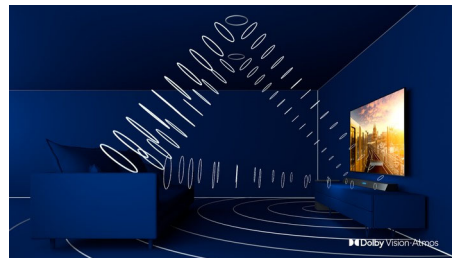

Dolby Vision et Dolby Atmos

Grâce à la prise en charge des formats audio et vidéo haut de gamme de Dolby, le son et l'image de vos contenus HDR sont d'un réalisme époustouflant. Qu'il s'agisse de la dernière série en streaming ou d'un coffret Blu-ray, le contraste, la luminosité et les couleurs reflètent parfaitement la vision du réalisateur. L'espace sonore est vaste, clair, détaillé et profond.

43PUS9235/12