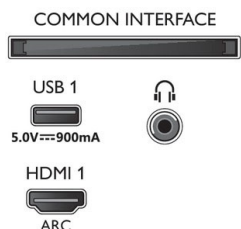

Dimensions

- Dimensions de l'emballage (l x H x P): 1070,0 x 759,0 x 306,0 millimètre
- Poids du produit: 11,2 kg
- Poids du produit (support compris): 14,1 kg
- Dimensions de l'appareil (l x H x P): 962,2 x 564,0 x 41,9 millimètre
- Dimensions de l'appareil (support inclus) (l x H x P): 962,2 x 647,6 x 232,3 millimètre
- Poids (emballage compris): 25,6 kg
- Dimensions du pied (l x H x P): 440,0 x 83,6 x 232,3 millimètre

Connexions

Side

Bottom

Date de publication
2021-05-03

Version: 8.1.1

12 NC: 8670 001 66971
EAN: 87 18863 02406 5

© 2021 Koninklijke Philips N.V.
Tous droits réservés.

Les caractéristiques sont sujettes à modification sans préavis. Les marques commerciales sont la propriété de Koninklijke Philips N.V. ou de leurs détenteurs respectifs.