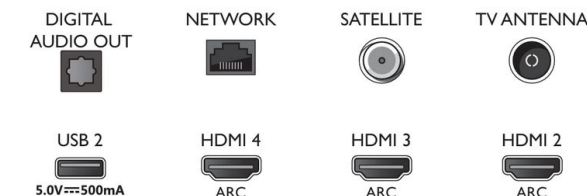

Son

- Amélioration du son: Égaliseur 5 bandes, Son I. A., Dialogues clairs, Mode nuit, Dolby Atmos, Limiteur automatique du

43PUS9235/12

- volume (AVL), Renforcement des basses
- Configuration des haut-parleurs: 2 haut-parleurs moyennes à hautes fréquences 10 W, haut-parleur de graves 20 W
- Audio: Un son signé Bowers & Wilkins, 2.1 canaux, Puissance de sortie: 40 W (RMS)
- Codec: AC-4, Dolby Atmos, Dolby Digital MS12 V2.3, DTS-HD (M6)

Dimensions

- Dimensions de l'emballage (l x H x P): 1070,0 x 759,0 x 306,0 millimètre
- Poids du produit: 11,2 kg
- Poids du produit (support compris): 14,1 kg
- Dimensions de l'appareil (l x H x P): 962,2 x 564,0 x 41,9 millimètre
- Dimensions de l'appareil (support inclus) (l x H x P): 962,2 x 647,6 x 232,3 millimètre
- Poids (emballage compris): 25,6 kg
- Dimensions du pied (l x H x P): 440,0 x 83,6 x 232,3 millimètre

Design

- Couleurs du téléviseur: Cadre métallique argent brossé
- Design du pied: Solution audio chrome foncé

Accessoires

- Accessoires fournis: Brochure légale et de sécurité, Cordon d'alimentation, Guide de démarrage rapide (1), Télécommande, 2 piles AAA, Socle avec solution audio

Connexions

Side

Bottom

Date de publication
2021-05-03

Version: 8.1.1

12 NC: 8670 001 66971
EAN: 87 18863 02406 5

© 2021 Koninklijke Philips N.V.
Tous droits réservés.

Les caractéristiques sont sujettes à modification sans préavis. Les marques commerciales sont la propriété de Koninklijke Philips N.V. ou de leurs détenteurs respectifs.