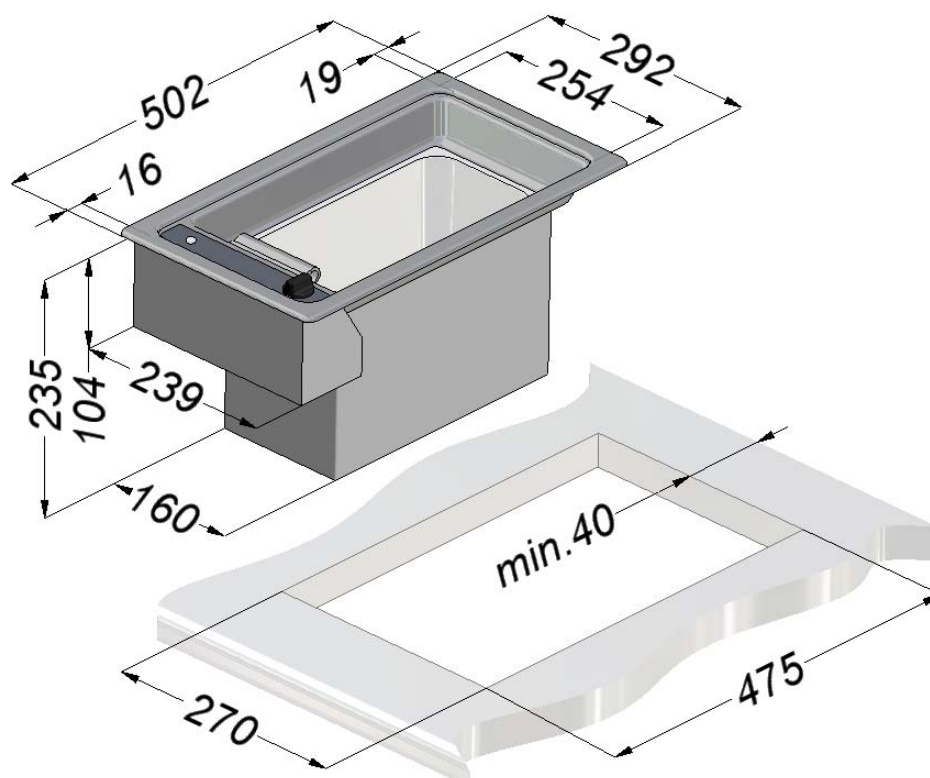

NOVY®

TECHNISCHE FICHE

3710 INBOUWFRITEUSE MET INOX DEKSEL

AFMETINGEN

Buitenmaten (L x B x D) : 502 x 292 x 235 mm

Te voorziene uitsnijding (L x B) : 475 x 270 mm

TECHNISCHE GEGEVENS:

Inhoud : 3,5 liter

Netaansluiting : 230 V

Vermogen : 2000 Watt

EIGENSCHAPPEN

Regelbare thermostaat met schakelaar van 120 tot 200 °C / Veiligheidsthermostaat /

Friteuse is volledig demonteerbaar / Temperatuur-controlelampje / Uitneembaar

frituurbekken in roestvrij staal / Koude zone (bakrestjes die naar de bezinkselzone zakken)

/ Frituurmand met uitklapbare handgreep