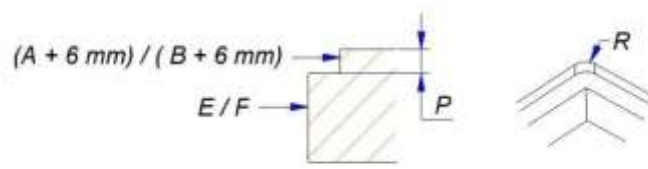

NOVY[®]

TECHNISCHE FICHE

1726 POWER INDUCTIE 4 ZONES 78 CM FACET 5 MM MET INTOUCH

Afmetingen voor vlakbouw (mm)

AFMETINGEN

A	B	C	D	E	F	H	P	R
780	520	741	485	750	490	45	6	8

KOOKZONES

Positie	Ø	Vermogen
VL	210 mm	2050/3700 W
AL	210 mm	2050/3700 W
AR	210 mm	2050/3700 W
VR	210 mm	2050/3700 W

Eigenschappen:

Zwart opaak glas/grote flexibiliteit door het gebruik van identieke , krachtige zones/ extra vermogen/ slider bediening met 9 warmteniveaus/facet bord/ power functie en timer op elke zone/stop&go/dubbele warmhoudfunctie/ super power functie/ bridge functie (linkse zones)/uitgebreide veiligheden/ laag verbruik (<0.5w in uitgeschakelde stand)/ met InTouch