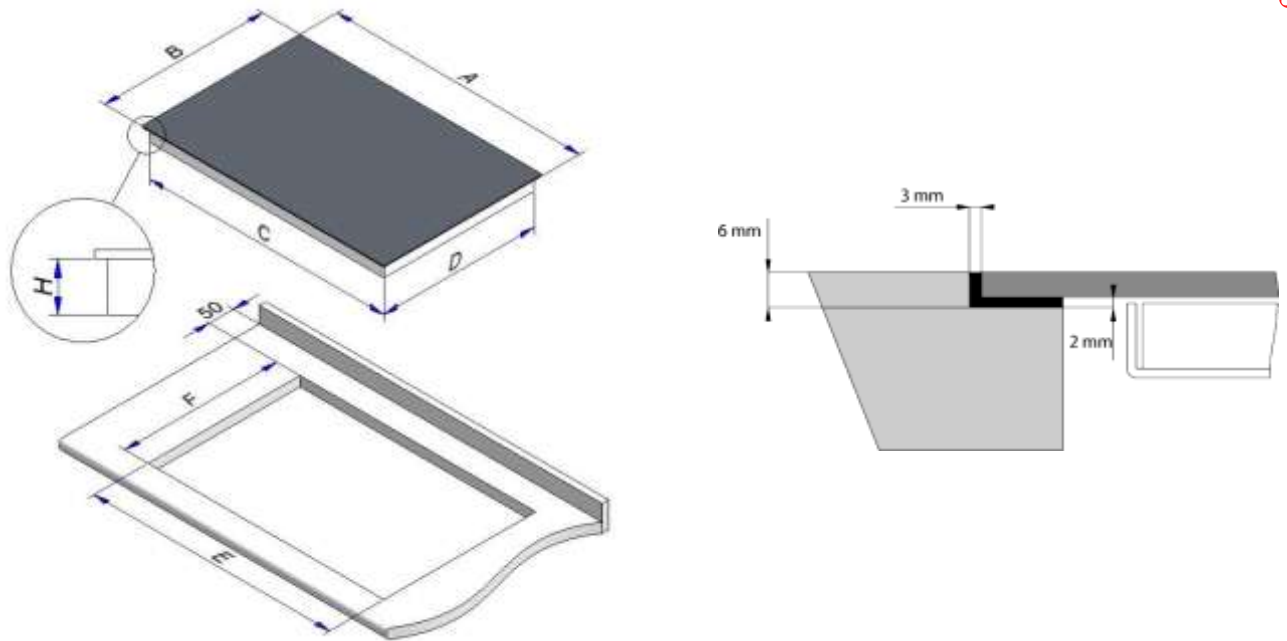

NOVY[®]

TECHNISCHE FICHE

1726 POWER INDUCTIE 4 ZONES 78 CM FACET 5 MM MET INTOUCH

Afmetingen voor vlakbouw (mm)

AFMETINGEN

A	B	C	D	E	F	H	P	R
780	520	741	485	750	490	45	6	8

KOOKZONES

Positie	Ø	Vermogen
VL	210 mm	2050/3700 W
AL	210 mm	2050/3700 W
AR	210 mm	2050/3700 W
VR	210 mm	2050/3700 W

Eigenschappen:

Zwart opaak glas/grote flexibiliteit door het gebruik van identieke , krachtige zones/ extra vermogen/ slider bediening met 9 warmteniveaus/facet bord/ power functie en timer op elke zone/stop&go/dubbele warmhoudfunctie/ super power functie/ bridge functie (linkse zones)/uitgebreide veiligheden/ laag verbruik (<0.5w in uitgeschakelde stand)/ met InTouch