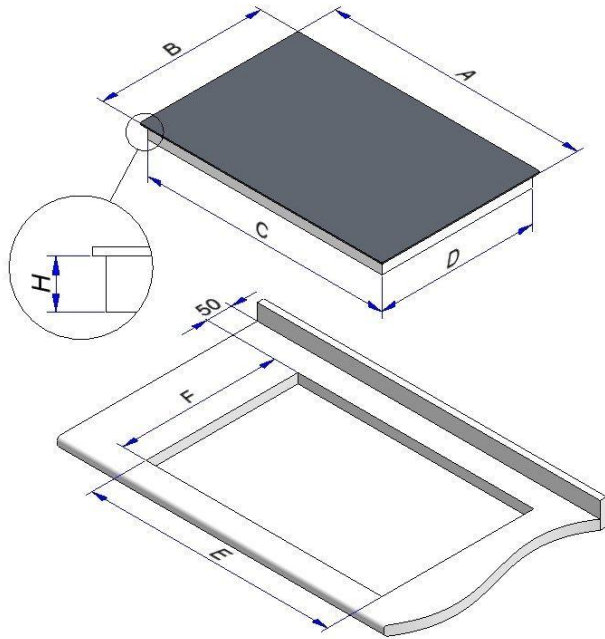

NOVY®

TECHNISCHE FICHE

1778 PRO INDUCTIE 5 ZONES 90 CM MET INTOUCH

Afmetingen voor vlakbouw (mm)

AFMETINGEN

A	B	C	D	E	F	H	P	R
880	520	810	490	870	490	48	6	8

KOOKZONES

Positie	Ø	Vermogen
VL	220x180 mm	2100/3700 W
AL	220x180 mm	2100/3700 W
AR	220x180 mm	2100/3700 W
VR	220x180 mm	2100/3700 W
MV	260 mm	2600/5500 W

Eigenschappen:

Zwart opaak glas/nog meer flexibiliteit en kookoppervlakte door het gebruik van octagonale zones/minimalistische seriegrafie/panindicatie/slider bediening in witte led's /2 bridge functies/stop&go/power functie en timer op elke zone/ vergrendeltoets/ 3 warmhoudniveaus/super power functie/ uitgebreide veiligheid/ laag verbruik (<0.5w in uitgestelde stand)/ met InTouch