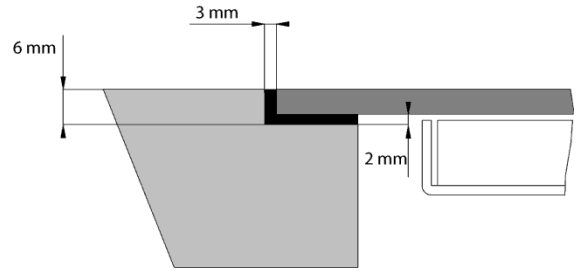

NOVY®

TECHNISCHE FICHE

1778 PRO INDUCTIE 5 ZONES 90 CM MET INTOUCH

Afmetingen voor vlakbouw (mm)

AFMETINGEN

A	B	C	D	E	F	H	P	R
880	520	810	490	870	490	48	6	8

KOOKZONES

Positie	Ø	Vermogen
VL	220x180 mm	2100/3700 W
AL	220x180 mm	2100/3700 W
AR	220x180 mm	2100/3700 W
VR	220x180 mm	2100/3700 W
MV	260 mm	2600/5500 W

Eigenschappen:

Zwart opaak glas/nog meer flexibiliteit en kookoppervlakte door het gebruik van octagonale zones/minimalistische seriegrafie/panindicatie/slider bediening in witte led's /2 bridge functies/stop&go/power functie en timer op elke zone/ vergrendeltoets/ 3 warmhoudniveaus/super power functie/ uitgebreide veiligheid/ laag verbruik (<0.5w in uitgestelde stand)/ met InTouch