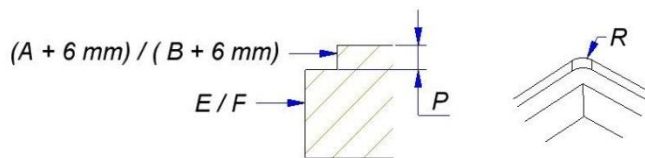

NOVY®

TECHNISCHE FICHE

1778 PRO INDUCTIE 5 ZONES 90 CM MET INTOUCH

Afmetingen voor vlakbouw (mm)

AFMETINGEN

A	B	C	D	E	F	H	P	R
880	520	810	490	870	490	48	6	8

KOOKZONES

Positie	Ø	Vermogen
VL	220x180 mm	2100/3700 W
AL	220x180 mm	2100/3700 W
AR	220x180 mm	2100/3700 W
VR	220x180 mm	2100/3700 W
MV	260 mm	2600/5500 W

Eigenschappen:

Zwart opaak glas/nog meer flexibiliteit en kookoppervlakte door het gebruik van octagonale zones/minimalistische seriegrafie/panindicatie/slider bediening in witte led's /2 bridge functies/stop&go/power functie en timer op elke zone/ vergrendeltoets/ 3 warmhoudniveaus/super power functie/ uitgebreide veiligheid/ laag verbruik (<0.5w in uitgestelde stand)/ met InTouch