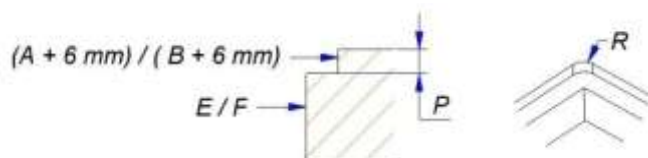

NOVY®

TECHNISCHE FICHE

1755 COMFORT INDUCTIE 4 ZONES 78 CM FACET 5 MM MET INTOUCH

Afmetingen voor vlakbouw (mm)

AFMETINGEN

A	B	C	D	E	F	H	P	R
780	520	740	478	750	490	53	6	8

KOOKZONES

Positie	Ø	Vermogen
VL	200 mm	2300/3000 W
AL	160 mm	1100/1400 W
AR	200 mm	2300/3000 W
VR	160 mm	1100/1400 W

Eigenschappen:

Zwart opaak glas/sliderbediening met 9 warmniveaus + power/facet board/timer op elke zone/onafhankelijke kookwekker/stop&go/uitgebreide veiligheidszones met verschillende vermogens en verschillende groottes/ laag verbruik (0.5w in uitgeschakelde stand)/ met InTouch