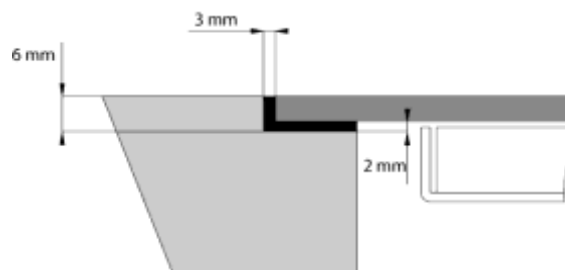

NOVY®

TECHNISCHE FICHE

1755 COMFORT INDUCTIE 4 ZONES 78 CM FACET 5 MM MET INTOUCH

Afmetingen voor vlakbouw (mm)

AFMETINGEN

A	B	C	D	E	F	H	P	R
780	520	740	478	750	490	53	6	8

KOOKZONES

Positie	Ø	Vermogen
VL	200 mm	2300/3000 W
AL	160 mm	1100/1400 W
AR	200 mm	2300/3000 W
VR	160 mm	1100/1400 W

Eigenschappen:

Zwart opaak glas/sliderbediening met 9 warmniveaus + power/facet board/timer op elke zone/onafhankelijke kookwekker/stop&go/uitgebreide veiligheidszones met verschillende vermogens en verschillende groottes/ laag verbruik (0.5w in uitgeschakelde stand)/ met InTouch