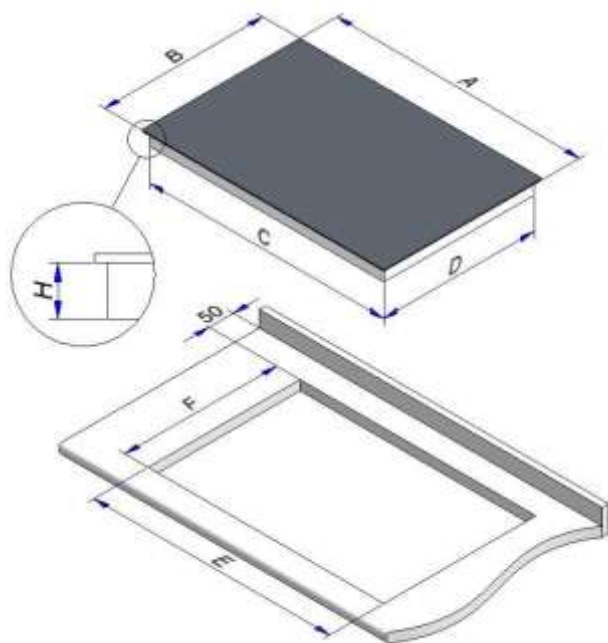

NOVY®

TECHNISCHE FICHE

1755 COMFORT INDUCTIE 4 ZONES 78 CM FACET 5 MM MET INTOUCH

Afmetingen voor vlakbouw (mm)

AFMETINGEN

A	B	C	D	E	F	H	P	R
780	520	740	478	750	490	53	6	8

KOOKZONES

Positie	Ø	Vermogen
VL	200 mm	2300/3000 W
AL	160 mm	1100/1400 W
AR	200 mm	2300/3000 W
VR	160 mm	1100/1400 W

Eigenschappen:

Zwart opaak glas/sliderbediening met 9 warmniveaus + power/facet board/timer op elke zone/onafhankelijke kookwekker/stop&go/uitgebreide veiligheidszones met verschillende vermogens en verschillende groottes/ laag verbruik (0.5w in uitgeschakelde stand)/ met InTouch