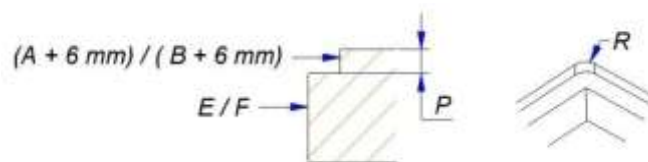

NOVY[®]

TECHNISCHE FICHE

1752 COMFORT INDUCTIE 3 ZONES 59 CM FACET MET INTOUCH

Afmetingen voor vlakbouw (mm)

AFMETINGEN

A	B	C	D	E	F	H	P	R
590	520	550	482	560	490	53	6	8

KOOKZONES

Positie	Ø	Vermogen
VL	200 mm	2300/3000 W
AL	160 mm	1100/1400 W
AR		
VR	250 mm	2300/3000 W

Eigenschappen:

Zwart opaak glas/sliderbediening met 9 warmniveaus + power/facet boord/timer op elke zone/onafhankelijke kookwekker/stop&go/uitgebreide veiligheden/ zones met verschillende vermogens en verschillende groottes/ laag verbruik (0.5w in uitgeschakelde stand)/ met InTouch