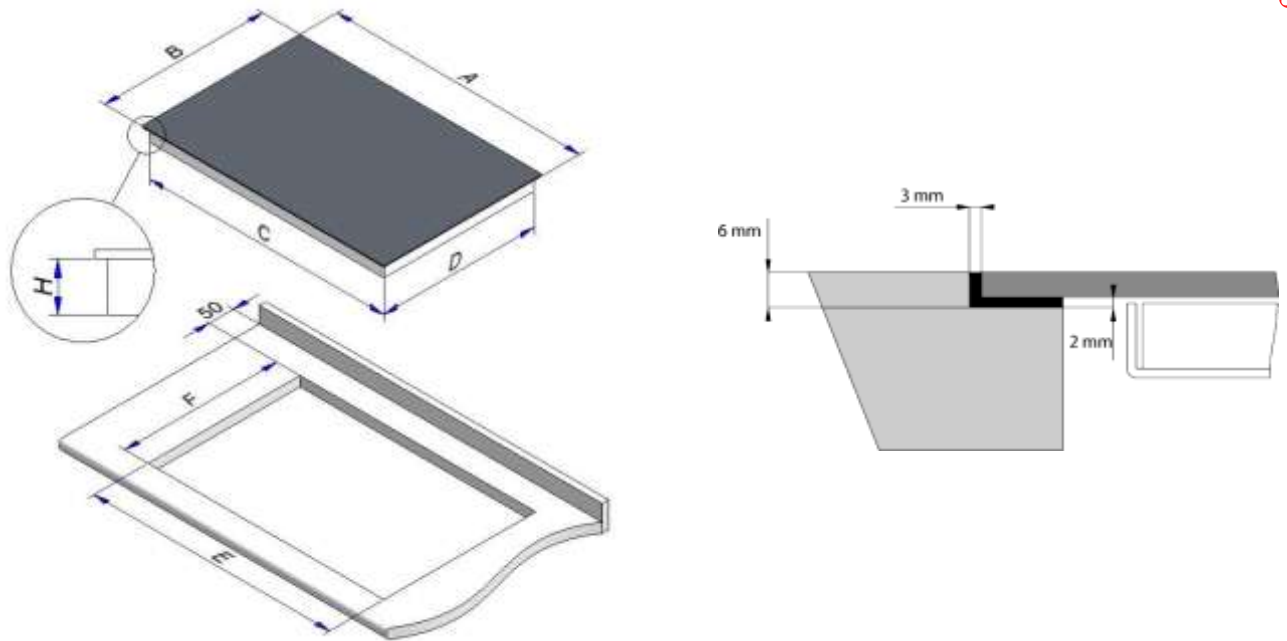

NOVY[®]

TECHNISCHE FICHE

1752 COMFORT INDUCTIE 3 ZONES 59 CM FACET MET INTOUCH

Afmetingen voor vlakbouw (mm)

AFMETINGEN

A	B	C	D	E	F	H	P	R
590	520	550	482	560	490	53	6	8

KOOKZONES

Positie	Ø	Vermogen
VL	200 mm	2300/3000 W
AL	160 mm	1100/1400 W
AR		
VR	250 mm	2300/3000 W

Eigenschappen:

Zwart opaak glas/sliderbediening met 9 warmniveaus + power/facet boord/timer op elke zone/onafhankelijke kookwekker/stop&go/uitgebreide veiligheden/ zones met verschillende vermogens en verschillende groottes/ laag verbruik (0.5w in uitgeschakelde stand)/ met InTouch