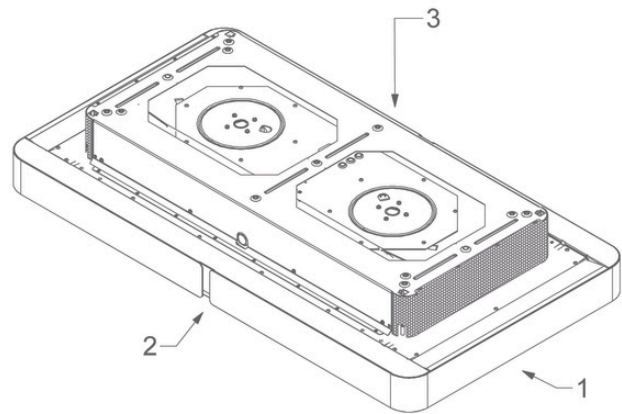

Caractéristiques techniques

▪ Puissance de raccordement totale (W)	175
▪ Tension (V)	220-230
▪ Fréquence (Hz)	50
▪ Longueur du câble de raccordement (m)	0,55
▪ Poids net (kg)	40