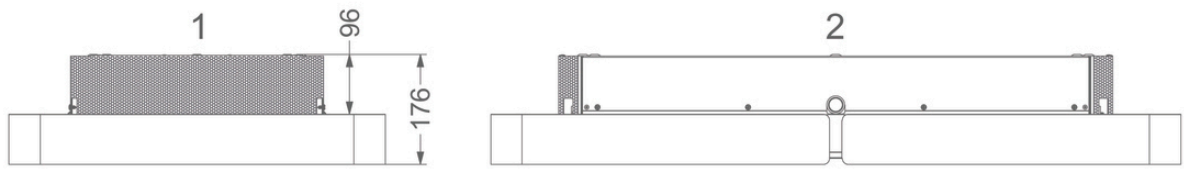

Caractéristiques techniques

▪ Puissance de raccordement totale (W)	175
▪ Tension (V)	220-230
▪ Fréquence (Hz)	50
▪ Longueur du câble de raccordement (m)	0,55
▪ Poids net (kg)	40