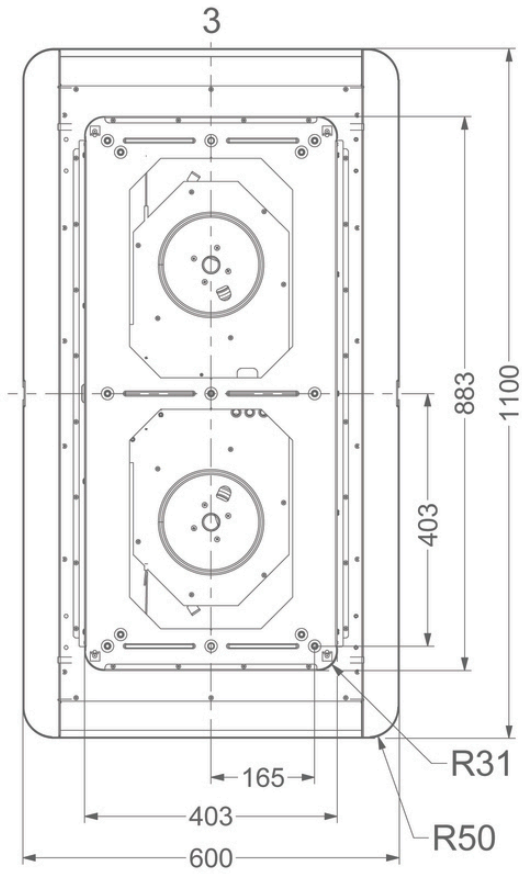

**Plafonnier
Cloud 110 cm
Blanc**

EAN 5414425002306

Fonctions et spécificités

▪ Commande	Télécommande
▪ Nombre de vitesses	4
▪ Moteur	Intégré
▪ Amortisseur de bruit	Intégré
▪ Recyclage	Standard, Monoblock
▪ Fonction InTouch	Standard
▪ Auto stop	▪
▪ Arrêt différé (minutes)	30
▪ Nombre de filtres à graisses métalliques	2
▪ Filtre à graisses métallique	230020
▪ Témoin de saturation du filtre à graisses	▪
▪ Témoin de saturation du filtre recyclage	▪

Dimensions

▪ Dimensions du produit (LxPxH) (mm)	1100 x 600 x 176
▪ Dimensions de la découpe d'encastrement (LxP)(mm)	x
▪ Distance conseillée entre hotte et table à induction (Hmin-Hmax)(mm)	600 - 1600
▪ Distance conseillée entre hotte et table gaz (Hmin-Hmax)(mm)	650 - 1600
▪ Distance conseillée entre hotte et table électrique ou vitrocéramique (Hmin-Hmax)(mm)	600 - 1600
▪ Positionnement sortie d'air	Droite, Gauche

Caractéristiques techniques

▪ Puissance de raccordement totale (W)	175
▪ Tension (V)	220-230
▪ Fréquence (Hz)	50
▪ Longueur du câble de raccordement (m)	0,55
▪ Poids net (kg)	40

Accessoires d'installation