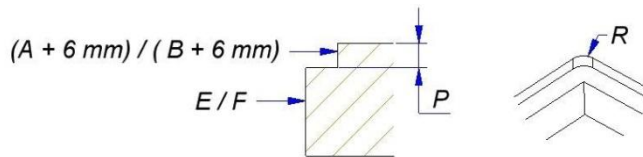

### 1778 PRO INDUCTION 5 ZONES 90 CM AVEC INTOUCH

Dimensions encastrement à rebord (mm)

Dimensions encastrement affleuré (mm)