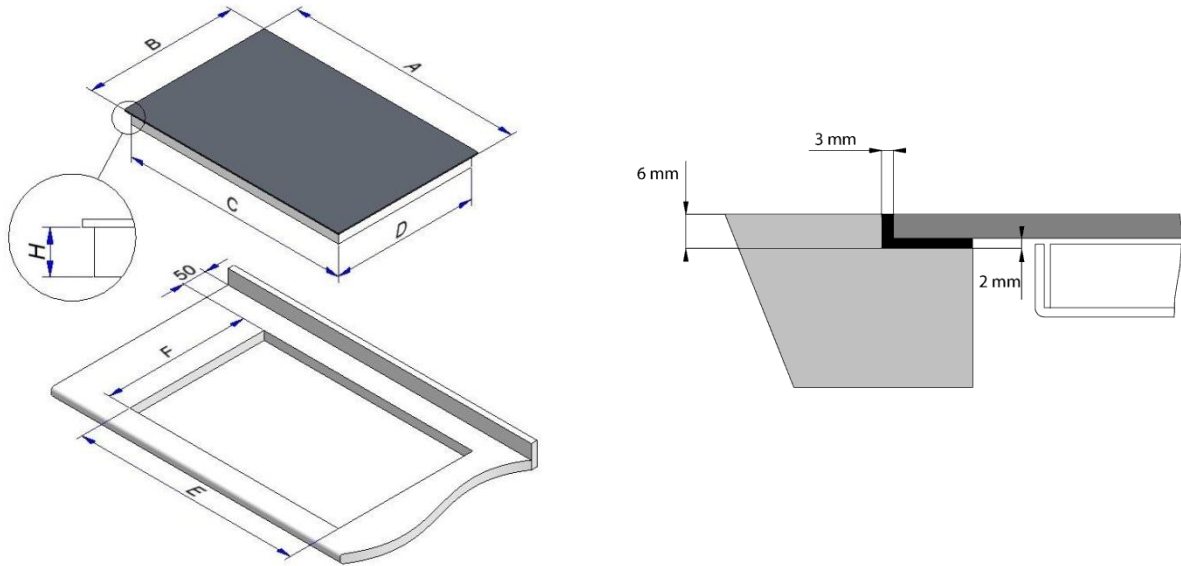

### 1778 PRO INDUCTION 5 ZONES 90 CM AVEC INTOUCH

Dimensions encastrement à rebord (mm)

Dimensions encastrement affleuré (mm)

#### DIMENSIONS

| A   | B   | C   | D   | E   | F   | H  | P | R |
|-----|-----|-----|-----|-----|-----|----|---|---|
| 880 | 520 | 810 | 490 | 870 | 490 | 48 | 6 | 8 |

#### ZONE DE CUISSON

| Position | Ø          | Puissance   |
|----------|------------|-------------|
| AVG      | 220x180 mm | 2100/3700 W |
| ARG      | 220x180 mm | 2100/3700 W |
| ARD      | 220x180 mm | 2100/3700 W |
| AVD      | 220x180 mm | 2100/3700 W |
| MAV      | 260 mm     | 2600/5500 W |