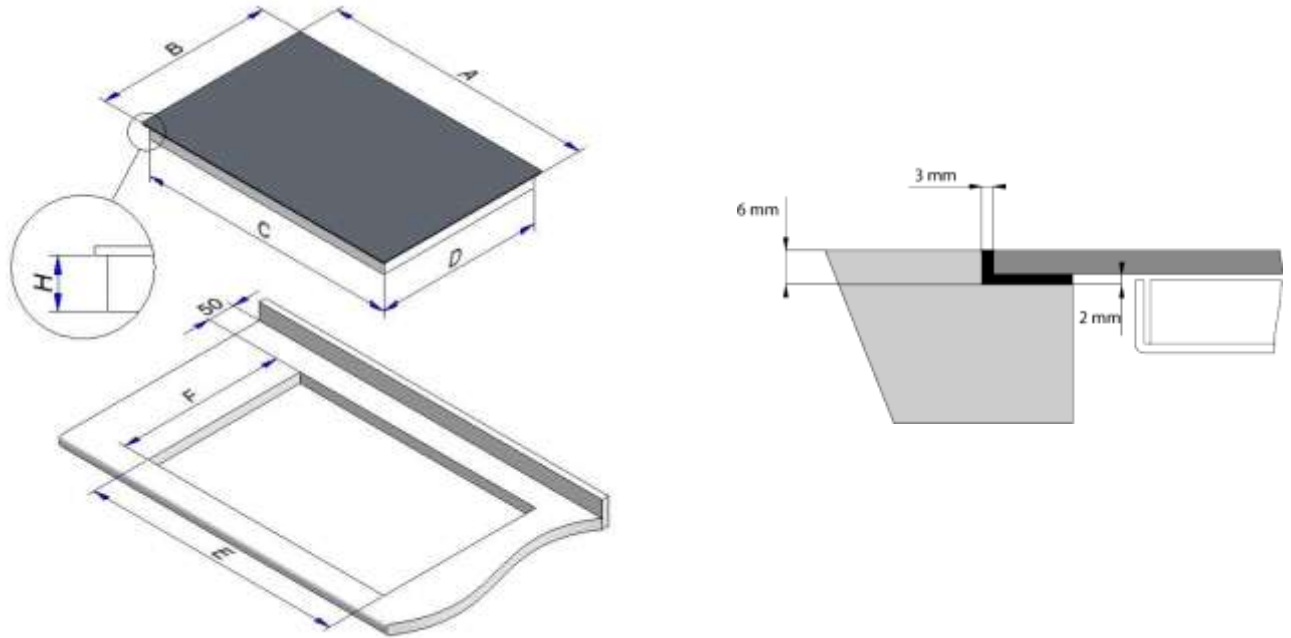

### 1755 COMFORT INDUCTION 4 ZONES 78 CM FACET 5 MM AVEC INTOUCH

#### Dimensions encastrement à rebord (mm)

#### Dimensions encastrement affleuré (mm)

#### DIMENSIONS

A	B	C	D	E	F	H	P	R
780	520	740	478	750	490	53	6	8