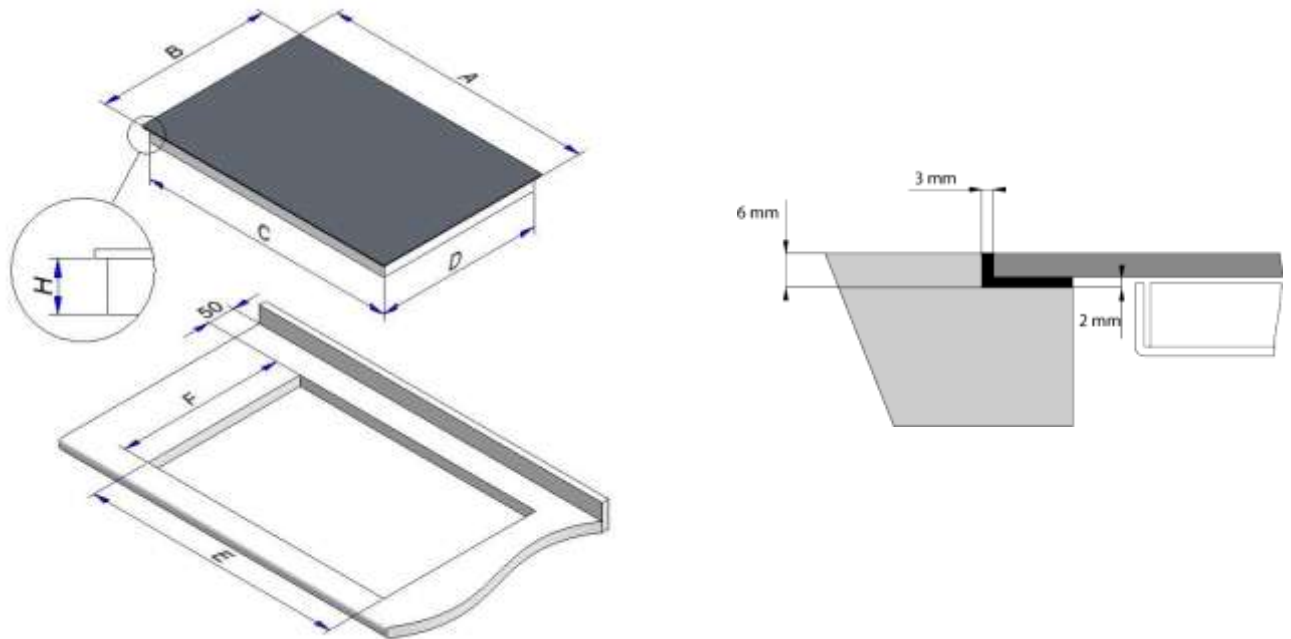

NOVY®

FICHE TECHNIQUE

1752 COMFORT INDUCTION 3 ZONES 59 CM FACET 5 MM AVEC INTOUCH

Dimensions encastrement à rebord (mm)

Dimensions encastrement affleuré (mm)

DIMENSIONS

A	B	C	D	E	F	H	P	R
590	520	550	482	560	490	53	6	8

ZONE DE CUISSON

Position	∅	Puissance
AVG	200 mm	2300/3000 W
ARG	160 mm	1100/1400 W
ARD		
AVD	250 mm	2300/3000 W

Caractéristiques:

Verre noir opaque/commande slider avec 9 niveaux+ Power/bord en facet/minuterie indépendant/stop&go/plusieurs sécurités/zones avec tailles et puissances différentes/faible consommation (<0.5w en position éteinte)/ avec InTouch