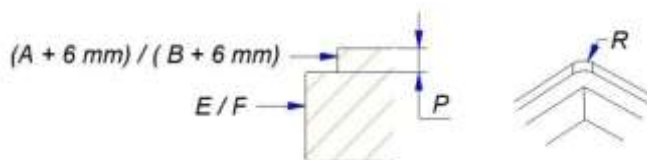

NOVY®

FICHE TECHNIQUE

1752 COMFORT INDUCTION 3 ZONES 59 CM FACET 5 MM AVEC INTOUCH

Dimensions encastrement à rebord (mm)

Dimensions encastrement affleuré (mm)

DIMENSIONS

A	B	C	D	E	F	H	P	R
590	520	550	482	560	490	53	6	8

ZONE DE CUISSON

Position	∅	Puissance
AVG	200 mm	2300/3000 W
ARG	160 mm	1100/1400 W
ARD		
AVD	250 mm	2300/3000 W

Caractéristiques:

Verre noir opaque/commande slider avec 9 niveaux+ Power/bord en facet/minuterie indépendant/stop&go/plusieurs sécurités/zones avec tailles et puissances différentes/faible consommation (<0.5w en position éteinte)/ avec InTouch