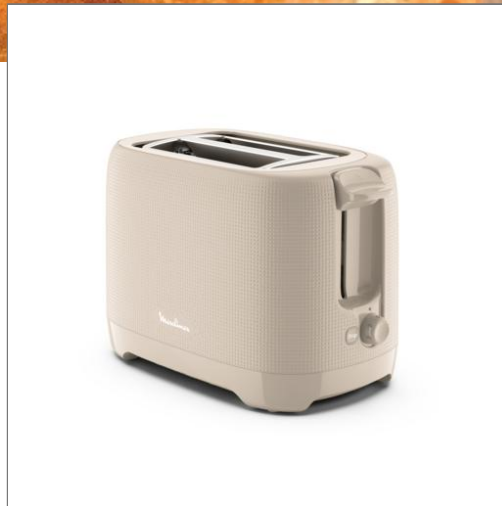

Moulinex®

Morning LT2M0B10 Broodrooster - 2 korte sleuven
Broodrooster - 2 korte sleuven
LT2M0B10

2 korte sleuven - 7 bruiningsniveaus - Stop-functie - Grijs

De MORNING broodrooster met 2 gleuven kleurt meteen je ochtend. Deze broodrooster heeft een aantrekkelijk en heel apart design. De gedurfde nieuwe kleur en de onmisbare functies maken dat deze minimalistische toaster in elke keuken perfect tot zijn recht komt. Broodrooster met 7 bruiningsniveaus voor toast precies zoals jij hem wilt, van licht geroosterd tot knapperig goudbruin, voorzien van een stopfunctie om het toosten op elk moment stop te zetten. Toaster met extra hoog hefmechanisme om zelfs het kleinste stukje toast gemakkelijk te verwijderen. Deze toaster met 2 extrabrede sleuven, ideaal om zowel dikke als dunne sneetjes brood te roosteren, is bovendien uitgerust met een uitneembare kruimellade voor een eenvoudige schoonmaak achteraf.

REDACTIONELE BESCHRIJVING (EIGEN WEBSITES)

Begin telkens weer met plezier aan je dag

Beleef ochtend na ochtend het plezier van een heerlijk sneetje toast. De Morning toaster met 2 gleuven heeft een modern, aantrekkelijk design en is voorzien van gebruiksvriendelijke, onmisbare functies. Het resultaat? Perfecte toast naar ieders smaak – elke keer weer. Geniet van 7 bruiningsniveaus van licht geroosterd tot knapperig, goudbruin, evenals een reeks handige functies, waaronder een stopfunctie, een extra hoge hendel en een verwijderbare kruimellade.