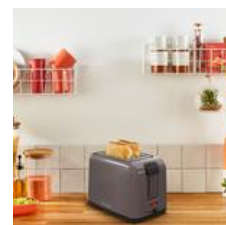

REDACTIONELE BESCHRIJVING (EIGEN WEBSITES)

Verwen jezelf met deze must-have voor in de keuken!

Geniet elke ochtend van een heerlijk ontbijt met Rio, de stijlvolle broodrooster met twee sleuven die mooi staat in elke elegante, moderne keuken. De extrabrede sleuven en zeven bruiningsniveaus zorgen voor perfect geroosterde resultaten die beantwoorden aan ieders smaak: perfect voor de hele familie. Brood roosteren was nog nooit zo makkelijk, met handige functies zoals een stopfunctie voor een absolute controle, een hoge hendel om toast makkelijk mee te verwijderen en een uitneembare kruimellade voor een moeiteloze reiniging.

RETAILER BESCHRIJVING

Moulinex Broodrooster met 2 sleuven, LT1A1910, Extrabrede sleuven

- **EXTRABREDE SLEUVEN:** Een broodrooster met 2 extrabrede sleuven, ideaal om zowel dikke als dunne sneetjes brood te roosteren.
- **AANGEPAST ROOSTEREN:** Broodrooster met 7 bruiningsniveaus voor perfecte resultaten die aan ieders smaak beantwoorden
- **STOPFUNCTIE:** Beëindig het roosteren met een simpele druk op de knop
- **HOGHE HENDEL:** Een hoge hendel om makkelijk kleine stukjes toast te verwijderen
- **MAKKELIJK SCHOON TE MAKEN:** Uitneembare kruimellade voor een eenvoudige reiniging
- **STIJLVOL DESIGN:** Een stijlvolle broodrooster met een glanzend design: ideaal voor in moderne keukens

PRODUCTVOORDELEN

Extrabrede sleuven

Maak kennis met een broodrooster met 2 extrabrede sleuven, ideaal om zowel dikke als dunne sneetjes brood te roosteren.

Aangepast roosteren

De zeven bruiningsniveaus zorgen telkens weer voor perfecte resultaten die aan ieders smaak beantwoorden.

Stopfunctie

Onderbreek het roosteren met een eenvoudige druk op de knop en behoud alle controle.

Hoge hendel