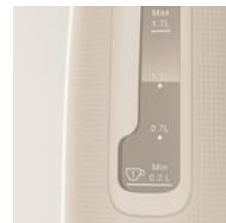

RETAILER BESCHRIJVING

MOULINEX Morning waterkoker, BY2M0B10, 1,7 l

- **MOOI ONTWERP:** Dit stijlvolle apparaat heeft een moderne en toch ook soft-look uitstraling en kleurt meteen je ochtend
- **DE PERFECTE HOEVEELHEID:** Eenvoudig af te lezen waterniveau met een 1-kopsaanduiding die de perfecte hoeveelheid aangeeft voor één kopje thee
- **GEBRUIKSVRIENDELIJK:** Met één hand te bedienen, wijde vormgegeven waterkoker met automatisch openend deksel voor het eenvoudig bijvullen en schoonmaken
- **ZUIVERDER WATER:** Antikalkfilter voor zuiverder water en beter smakende drankjes, met een afneembare bovenkant waardoor de waterkoker gemakkelijk proper te maken is
- **15 JAAR HERSTELGARANTIE:** Snelle en goedkope service via 6.200 herstelcentra wereldwijd, met focus op een zuinigere en milieugerichte aanpak
- **GROTE INHOUD:** Elektrische waterkoker met een ruime inhoud van 1,7 liter, perfect geschikt voor het hele gezin en om tal van warme dranken te bereiden
- **WATER SNEL AAN DE KOOK BRENGEN:** Dankzij de 2400 W vermogen kun je in een mum van tijd heerlijke, warme dranken bereiden
- **HANDIG:** 360° draaibare basis: de draadloze waterkoker blijft stevig op zijn plaats en hij kan gemakkelijk vanuit iedere hoek worden opgepakt en neergezet
- **GEMOEDSRUST:** Met automatische uitschakelfunctie voor als je hem vergeet uit te zetten of snel weg moet, voor totale gemoedsrust
- **INBEGREPEN:** MORNING waterkoker 1,7 l

1-kopsaanduiding

Eenvoudig af te lezen waterniveau met een 1-kopsaanduiding die de perfecte hoeveelheid aangeeft voor één kopje thee.

Eenvoudig met één hand te openen

Met één hand te bedienen, wijde vormgegeven waterkoker met automatisch openend deksel voor het eenvoudig bijvullen en schoonmaken.