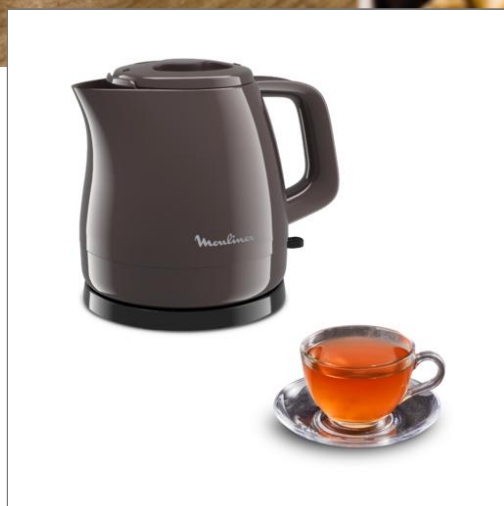

# Moulinex®

**Rio waterkoker**  
BY153910

## Herontdek het plezier van een goed ontbijt!

Maak kennis met Rio, de stijlvolle ontbijtcollectie in moderne kleuren en een verfijnd design. De Rio waterkoker heeft een handige capaciteit van 0,8 L in een compact formaat dat gemakkelijk in elke keuken past. Hij is bijzonder gebruiksvriendelijk en heeft tal van handige functies: een uitneembare antikalkfilter voor schoner water, een automatische uitschakelfunctie voor zorgeloos gebruik, een veilig deksel met vergrendelingssysteem en een draaiende basis om hem in elk hoekje een plekje te geven. Bovendien krijg je dankzij het hoge vermogen meteen kokend water, om elke morgen van heerlijk warme dranken te genieten.

### Verwen jezelf met deze onmisbare waterkoker!

Herontdek het plezier van elke morgen ontbijten met Rio, de stijlvolle waterkoker voor de verfijnde, moderne keuken. De handige capaciteit is perfect voor dagelijks gebruik, terwijl het compacte formaat moeiteloos in elke ruimte past. Ga aan de slag met een snelle en gebruiksvriendelijke waterkoker die even aantrekkelijk als functioneel is. De waterkoker heeft een uitneembare antikalkfilter, een automatische uitschakelfunctie en een draaiende basis om hem overal een plekje te geven.